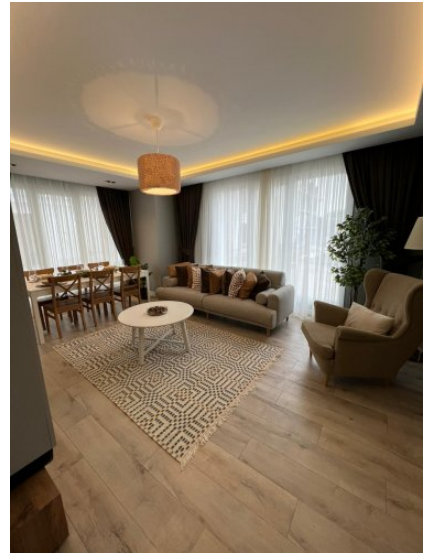

435,000 $

160 m² , 4 + 1
للبيع, شقة