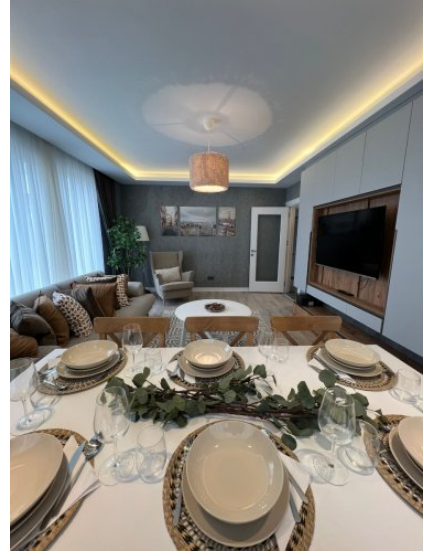

: الإطلالة

منظر عالبحر

: فعاليات المبنى

مركز لياقة بدنية، المرافق الاجتماعية، صالون رياضة، الرحلات السطحية، حمام السباحة (مكشوف، حمام بخاري عام،

انواع الشقق

185,000 \$

100 m² , 1 + 1
للبيع, شقة

240,000 \$