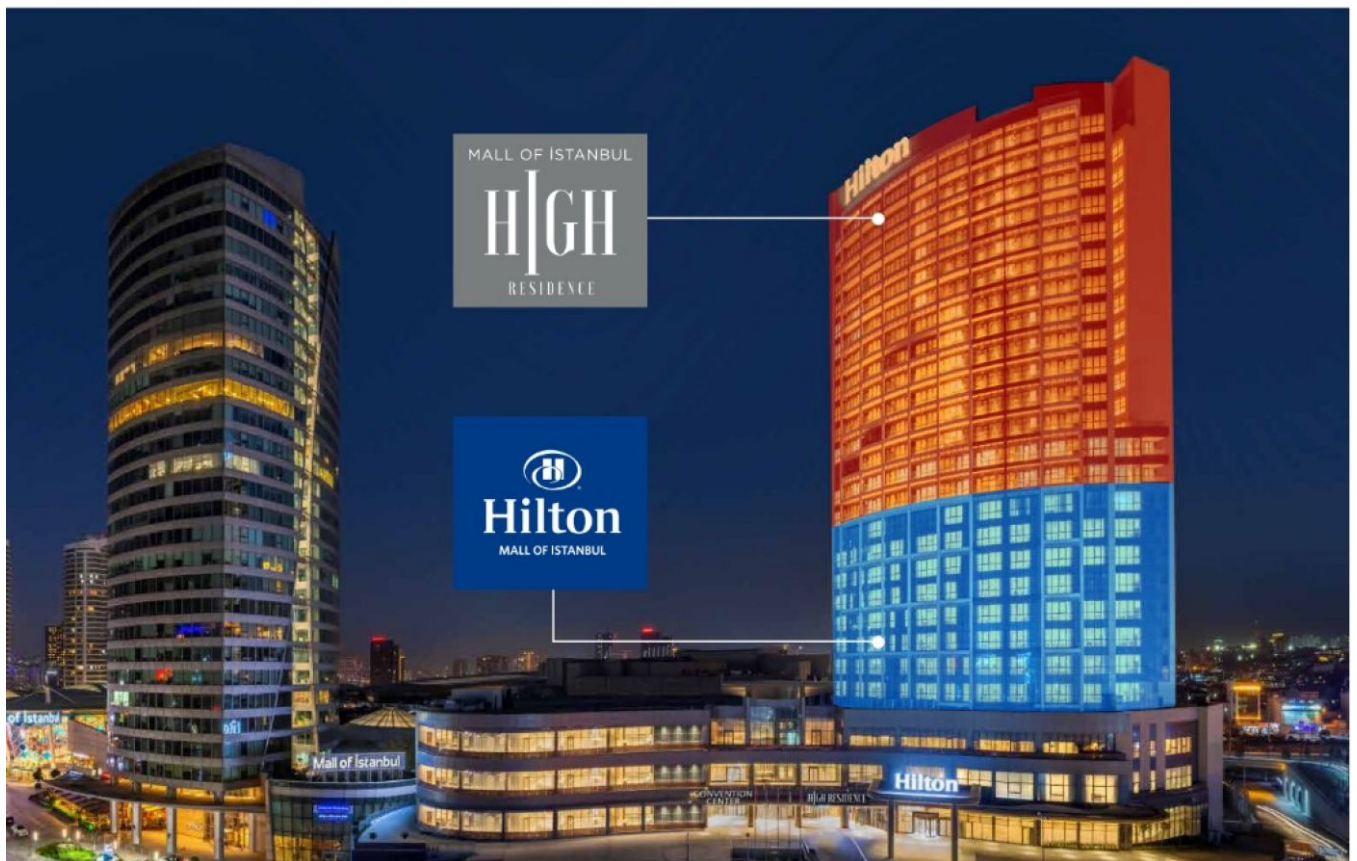

## HILTON HIGH RESIDENCE (ВЫСОКИЕ РЕЗИДЕНЦИИ HILTON)

TURKEY / ISTANBUL /  
BAŞAKŞEHİR

Статус проекта:  
Завершен/Сдан

Стоимость\_пределы:  
450,000 - 1,200,000 \$

Откройте для себя исключительные инвестиционные возможности и роскошные резиденции в одном из самых престижных и стратегически важных проектов Стамбула. Мы приглашаем вас начать свое путешествие в этом первоклассном месте, предлагающем знаковые виды и непревзойденный комфорт.

Ощутите элегантность полностью меблированных апартаментов Hilton, расположенных над знаменитым торговым центром Mall of Istanbul, с захватывающим видом на город. Эти апартаменты премиум-класса, возведенные на вершине одного из самых популярных торговых направлений Стамбула, предлагают гибкость в использовании, так как могут быть проданы как с мебелью, так и без неё, что делает их универсальной инвестицией.