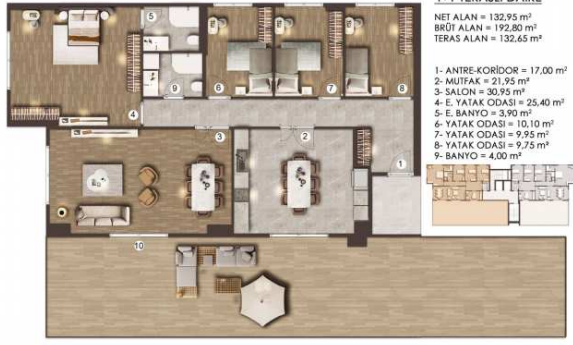

FLAMİNGO GÖL EVLERİ / D BLOK