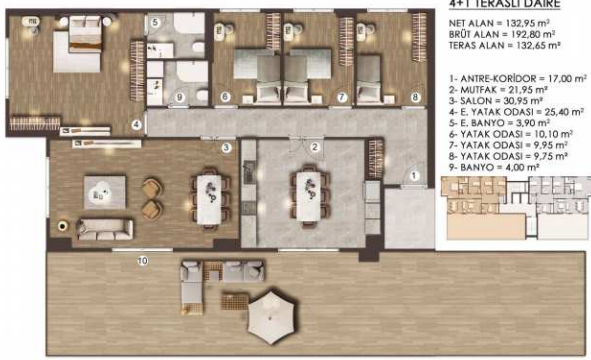

FLAMİNGO GÖL EVLERİ / D BLOK