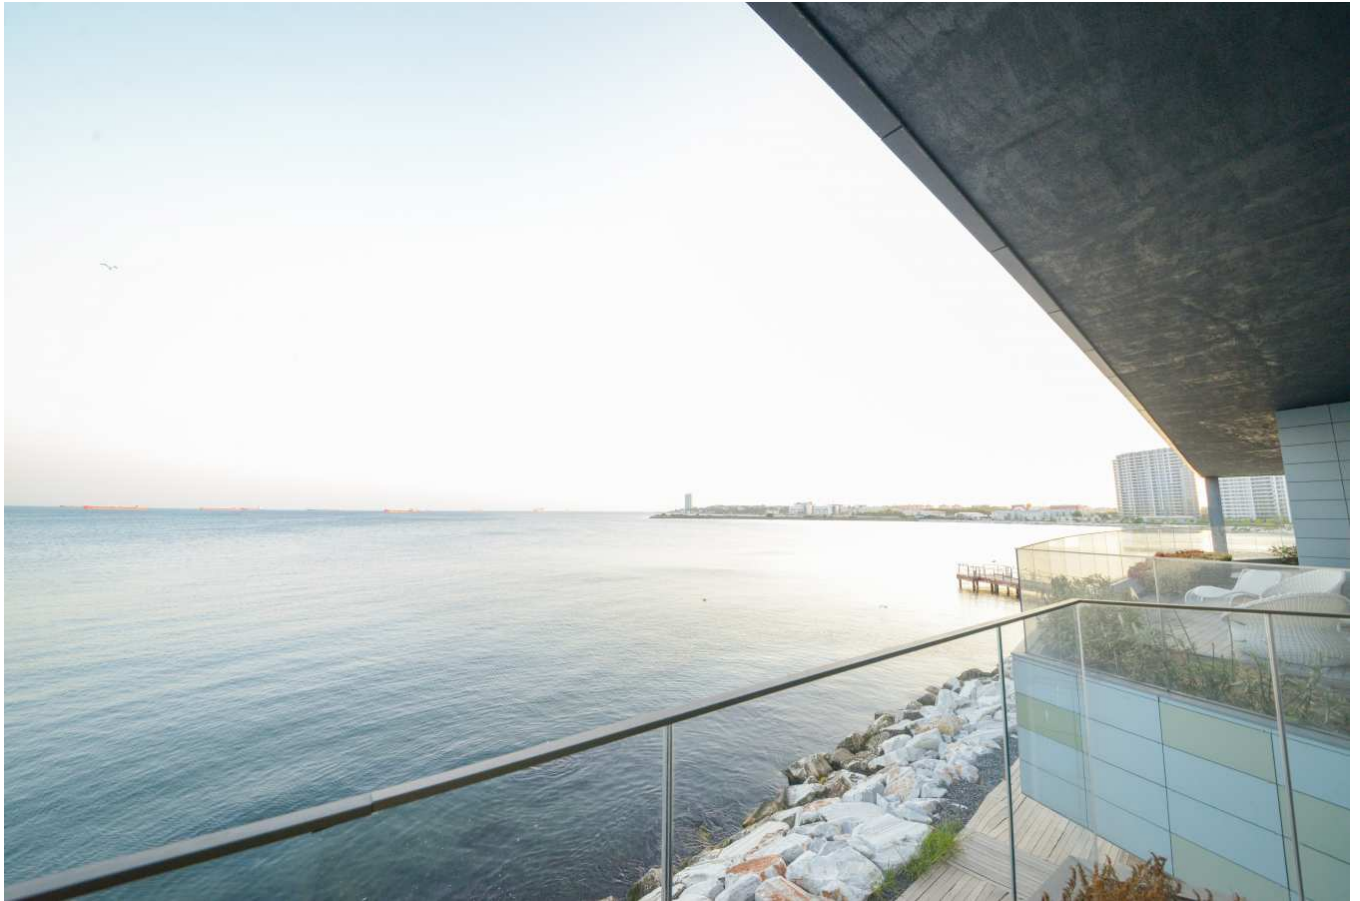

SEA PEARL

TURKEY / ISTANBUL / ATAŞEHİR

حالة المشروع:
تسليم فوري

نطاق الأسعار:
859,100 - 859,100 \$

وثائق المنتج

[YasamKatalog_sf01_56_i_sayfalar_compressed.pdf](#) |
[YasamKatalog_sf01_56_ARB_2ozalit_compressed.pdf](#) |