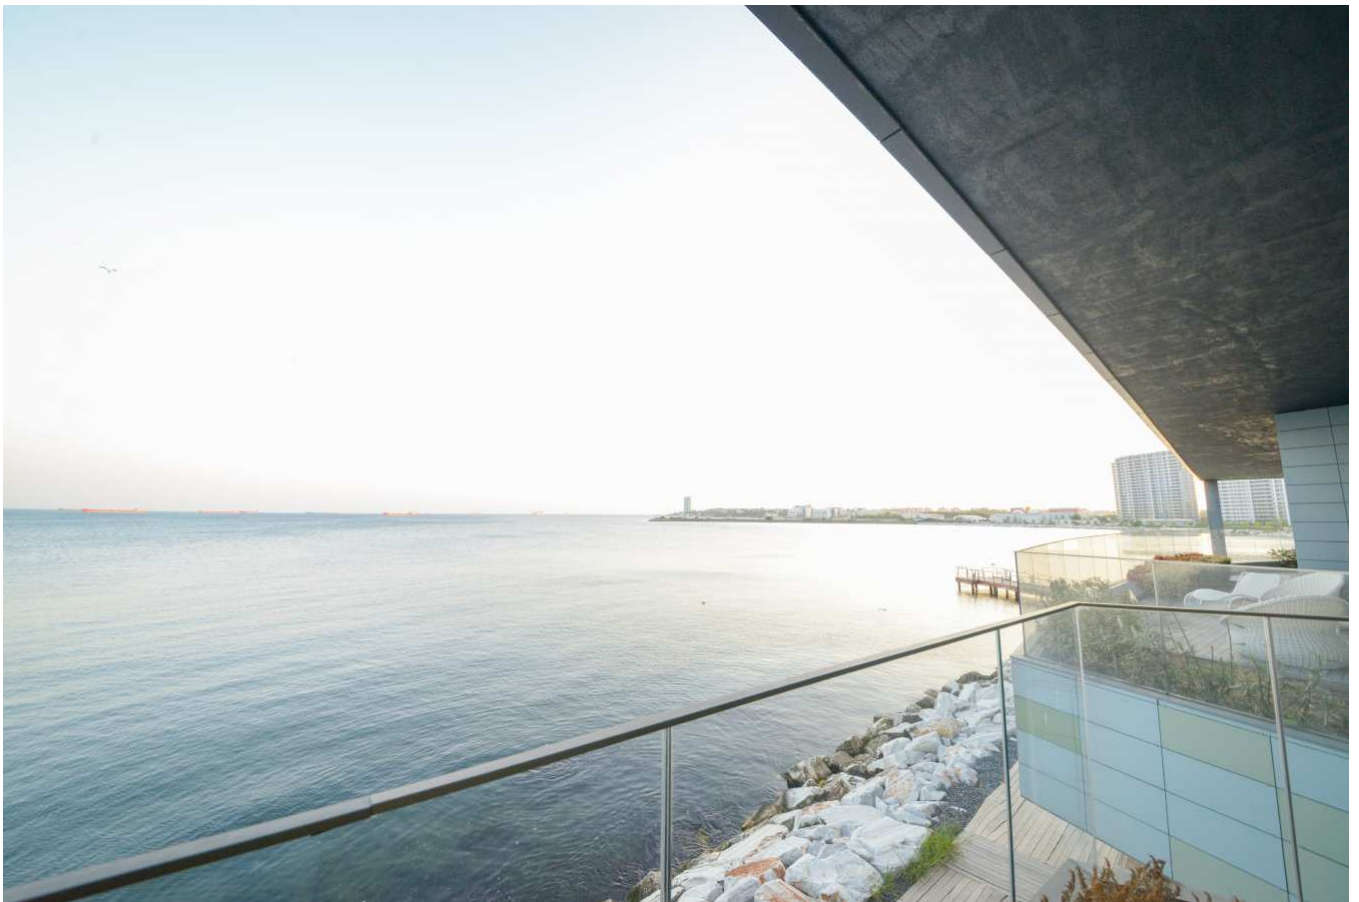

## SEA PEARL

TURKEY / ISTANBUL / ATAŞEHİR

**Статус проекта:  
Завершен/Сдан**

**Стоимость\_пределы:  
859,100 - 859,100 \$**

**Наша новая постройка расположена в самом сердце современной и роскошной жизни. Проект выделяется широким выбором квартир, просторным и светлым дизайном и богатыми социальными возможностями. Квартиры различных размеров, которые подходят для всех возрастов и потребностей, оборудованы последними технологиями и построены из качественных материалов.**