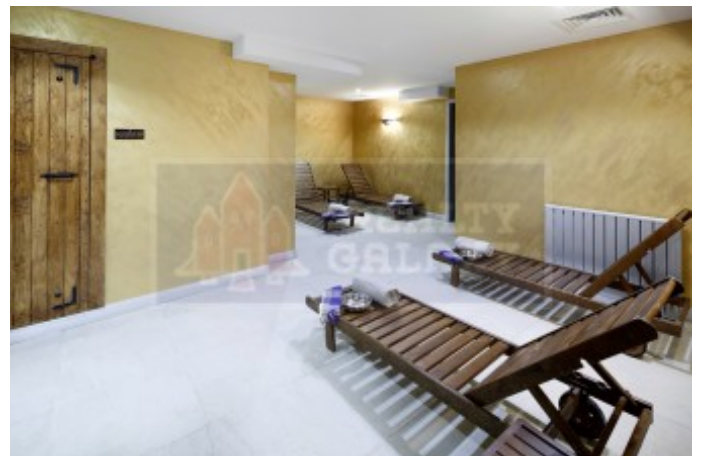

Advert No:f-494589-1306