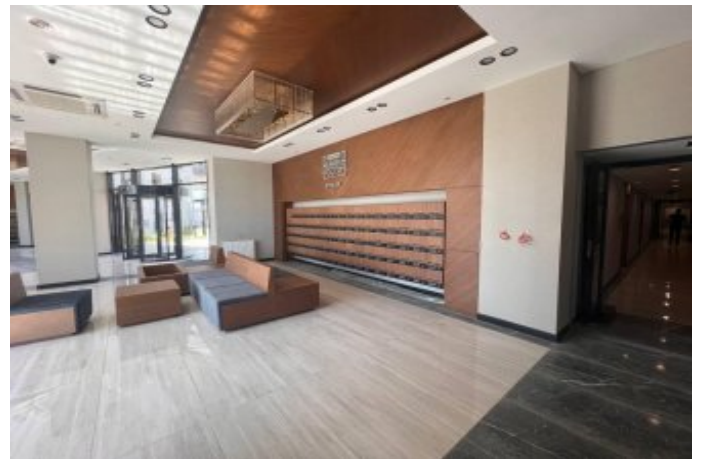

Advert No:f-494589-1267