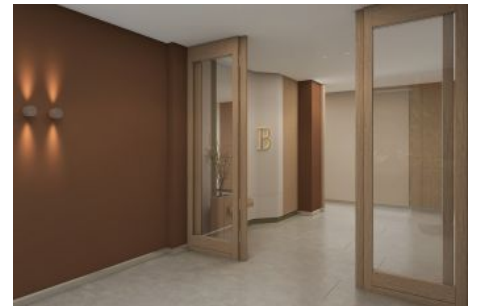

f:494589-1256 نال عإلا م قر