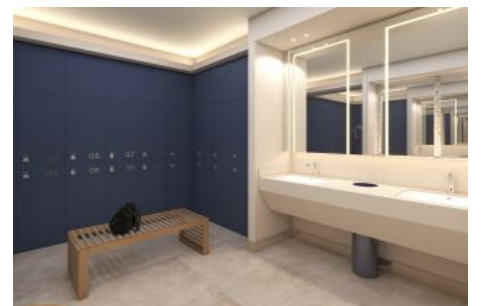

Büyükkçekmece /

Büyükkçekmece

34528 , Istanbul

f:494589-1256 نال عإلا م قر

G BLOK / 3.KAT 3,5+1 (C)

NO: 39

3,5+1	NET
1. SALON	35,81 m ²
2. ANTRE	7,54 m ²
3. KORIDOR	8,50 m ²
4. MÜTFAK	12,90 m ²
5. EBEVEYN YATAK ODASI	18,21 m ²
6. GİYİNME ODASI	4,03 m ²
7. YATAK ODASI 1	12,23 m ²
8. YATAK ODASI 2	11,42 m ²
9. YARDIMCI ODASI	4,92 m ²
10. EBEVEYN BANYO	3,74 m ²
11. YARDIMCI ODASI BANYO	2,74 m ²
12. BANYO	4,11 m ²
13. ÇAMAŞIR ODASI/DOLABI	0,60 m ²
KAPALI NET ALAN	125,75 m²
BALKON	14,07 m²
SATIŞA ESAS BRÜT ALAN	193,02 m²
DEPO TAHSİS	9,45 m²
BRÜT KULLANIM ALAN	202,47 m²