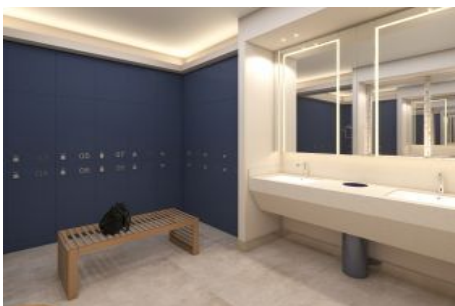

İlan No:f-494589-1254

İlan No:f-494589-1254

B BLOK / 1.KAT 2,5+1 (C1)

NO: 15

2,5+1	NET
1. SALON	34,74 m ²
2. ANTRE	8,46 m ²
3. KORİDOR	5,26 m ²
4. MUTFAK	13,81 m ²
5. EBEVEYN YATAK ODASI	13,65 m ²
6. GİYİME ODASI	3,86 m ²
7. YATAK ODASI	12,12 m ²
8. ÇALIŞMA ODASI	8,33 m ²
9. EBEVEYN BANYO	3,25 m ²
10. BANYO	3,63 m ²
11. ÇAMAŞIR ODASI/DOLABI	0,82 m ²
KAPALI NET ALAN	107,93 m²
BALKON	11,89 m²
SATIŞA ESAS BRÜT ALAN	156,02 m²
DEPO TAHSİS	5,97 m²
BRÜT KULLANIM ALAN	161,99 m²