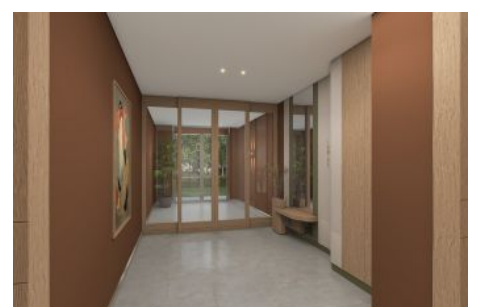

Büyükkçekmece /

Büyükkçekmece

34528 , Istanbul

Advert No:f-494589-1251

Advert No:f-494589-1251

G BLOK / 2. BODRUM KAT 2+1 (A2-2)

NO: 03

2+1	NET
1. SALON+MUTFAK	32,71 m ²
2. ANTRE	3,45 m ²
3. KORIDOR	3,34 m ²
4. EBVEYN YATAK ODASI	15,21 m ²
5. GYIYME ODASI	3,53 m ²
6. YATAK ODASI	12,15 m ²
7. EBVEYN BANYO	3,66 m ²
8. BANYO	3,60 m ²
9. CAMASIR ODASI/DOLABI	1,24 m ²
KAPALI NET ALAN	78,89 m²
VERANDA	2,719 m ²
SATIŞA ESAS BRÜT ALAN	138,74 m²
BAHCE	50,29 m ²
DEPO TAHSIS	5,91 m ²
BRÜT KULLANIM ALAN	194,94 m²