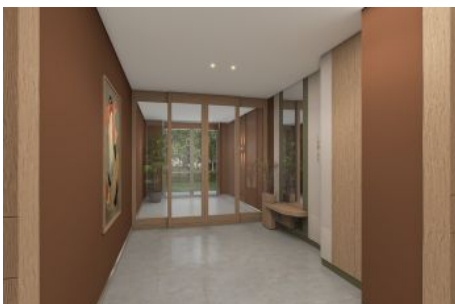

Advert No:f-494589-1251