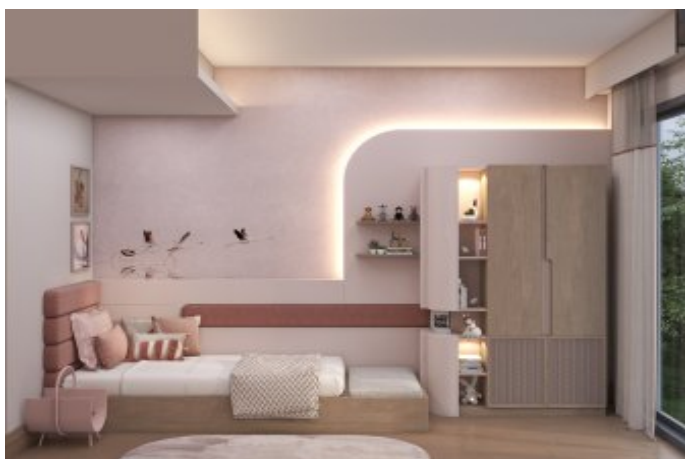

Advert No:f-494589-1251