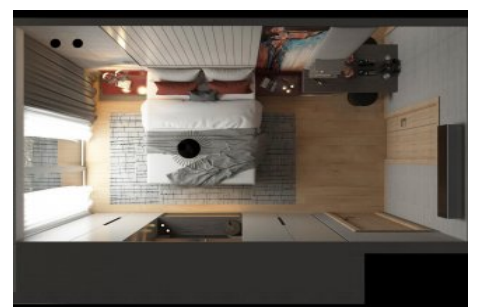

Advert No:f-494589-1249