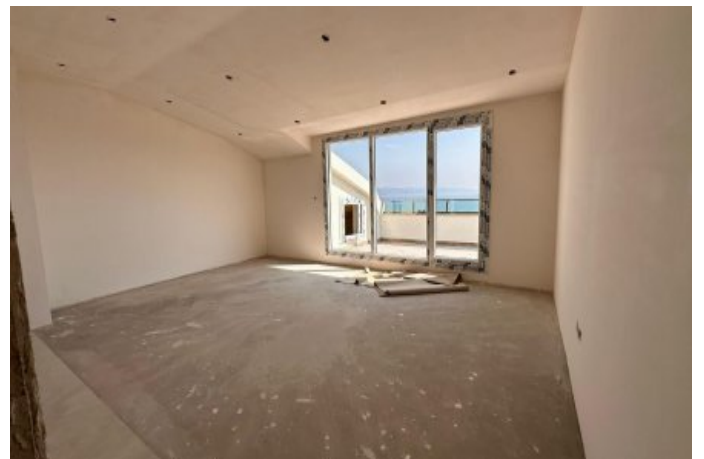

Advert No:f-494589-1220