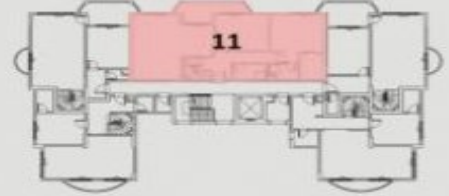

### 4+1 DUBLEKS

1 ANTRE:	10.70M <sup>2</sup>
2 SALON:	37.30M <sup>2</sup>
3 MUTFAK:	17.20M <sup>2</sup>
4 BANYO:	4.60M <sup>2</sup>
5 E.YATAK ODASI:	19.50M <sup>2</sup>
6 GİYİNME ODASI:	5.60M <sup>2</sup>
7 E.BANYO:	3.85M <sup>2</sup>
8 BALKON:	10.10M <sup>2</sup>
9 HOL:	9.90M <sup>2</sup>
10 BANYO:	4.60M <sup>2</sup>
11 DEPO:	1.95M <sup>2</sup>
12 YATAK ODASI:	13.95M <sup>2</sup>
13 GALERİ BOŞLUĞU:	19.70M <sup>2</sup>
14 YATAK ODASI:	17.20M <sup>2</sup>
15 E.YATAK ODASI:	19.50M <sup>2</sup>
16 GİYİNME ODASI:	5.60M <sup>2</sup>
17 E.BANYO:	3.85M <sup>2</sup>
18 BALKON:	10.10M <sup>2</sup>

**SATIŞ BRÜT ALAN : 261.02 M<sup>2</sup>**

**BLOK NO  
A - B**

**DAİRE NO  
11**

**2. KAT PLANI**

1 ANTRE:	33.70M <sup>2</sup>
2 SALON:	37.30M <sup>2</sup>
3 MUTFAK:	17.20M <sup>2</sup>
4 YATAK ODASI:	19.50M <sup>2</sup>
5 GİYİNME ODASI:	5.60M <sup>2</sup>
6 E.BANYO:	3.85M <sup>2</sup>
7 BANYO:	4.60M <sup>2</sup>
8 TERAS:	33.70M <sup>2</sup>
9 HOL:	9.90M <sup>2</sup>
10 YATAK ODASI:	13.95M <sup>2</sup>
11 YATAK ODASI:	17.20M <sup>2</sup>
12 E.YATAK ODASI:	19.50M <sup>2</sup>
13 GİYİNME ODASI:	5.60M <sup>2</sup>
14 E.BANYO:	3.85M <sup>2</sup>
15 BANYO:	4.60M <sup>2</sup>
16 BALKON:	10.10M <sup>2</sup>
17 GALERİ BOŞLUĞU:	19.70M <sup>2</sup>