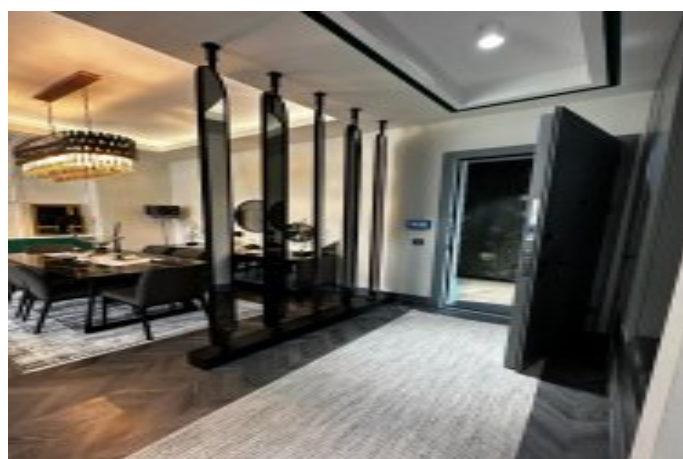

Büyükkçekmece /

Büyükkçekmece

34528 , İstanbul

f:494589-1218 نال عال ا م قر

م قر :f-494589-1218 ن ا ل ع ا ل ا

**4+1 DUBLEKS**

1 ANTRE:	10.70M ²
2 SALON:	37.30M ²
3 MUTFAK:	17.20M ²
4 BANYO:	4.60M ²
5 E.YATAK ODASI:	19.50M ²
6 GIYINME ODASI:	5.60M ²
7 E.BANYO:	3.85M ²
8 BALKON:	10.10M ²
9 HOL:	9.90M ²
10 BANYO:	4.60M ²
11 DEPO:	1.95M ²
12 YATAK ODASI:	13.95M ²
13 GALERİ BOŞLUĞU:	19.70M ²
14 YATAK ODASI:	17.20M ²
15 E.YATAK ODASI:	19.50M ²
16 GIYINME ODASI:	5.60M ²
17 E.BANYO:	3.85M ²
18 BALKON:	10.10M ²