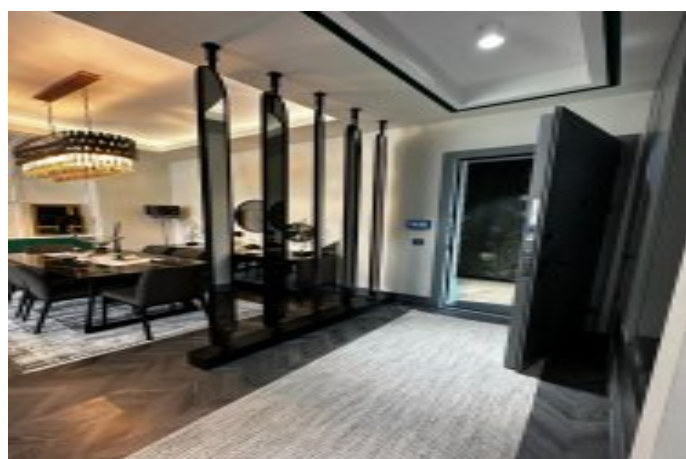

Büyükkçekmece /

Büyükkçekmece

34528 , İstanbul

f:494589-1218 نال عال ا م قر

f:494589-1218 نال عال ا م قر

4+1 DUBLEKS

1 ANTRE:	10.70M ²
2 SALON:	37.30M ²
3 MUTFAK:	17.20M ²
4 BANYO:	4.60M ²
5 E.YATAK ODASI:	19.50M ²
6 GİYİNME ODASI:	5.60M ²
7 E.BANYO:	3.85M ²
8 BALKON:	10.10M ²
9 HOL:	9.90M ²
10 BANYO:	4.60M ²
11 DEPO:	1.95M ²
12 YATAK ODASI:	13.95M ²
13 GALERİ BOŞLUĞU:	19.70M ²
14 YATAK ODASI:	17.20M ²
15 E.YATAK ODASI:	19.50M ²
16 GİYİNME ODASI:	5.60M ²
17 E.BANYO:	3.85M ²
18 BALKON:	10.10M ²