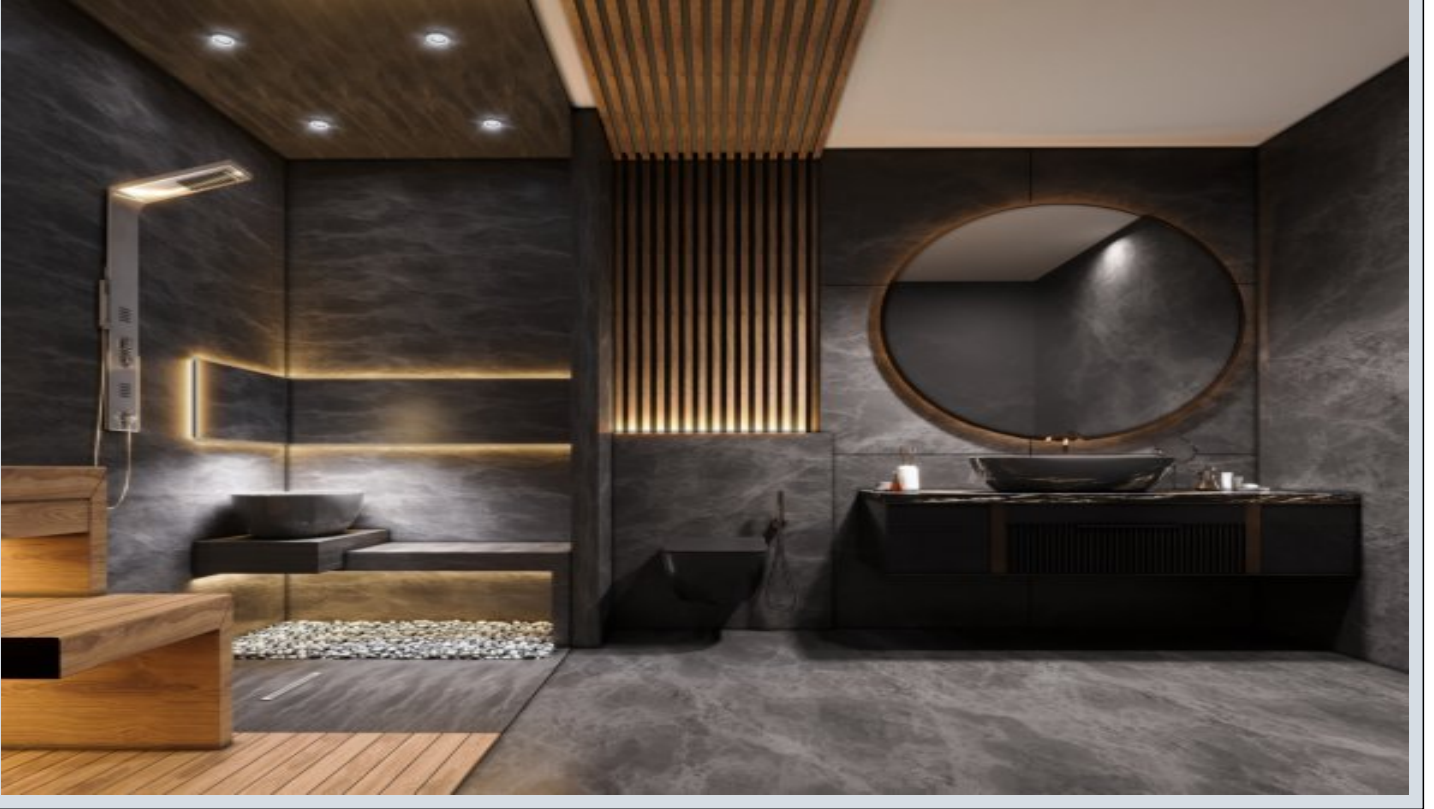

Zeray Country Akmeşe - اليف Kocaeli / İzmit

869,000 $ | 411 m2 Kocaeli / İzmit

İsmail Can

Phone +90 542-811 80 80

Mobile Phone +90 542-811
80 80

REALTY GALAXY

Phone +90 542-811 80 80

Mobile Phone +90 533-382
39 79

Fax +90 212-855 74 75

Yavuz Sultan Selim Bulvarı

B y k kmece /

B y k kmece

34528 , İstanbul