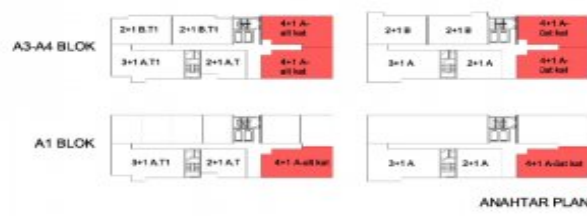

4+1 A-alt kat

GİRİŞ HOLD	13.32 m²
SALON	37.13 m²
MUTFAK	16.70 m²
YATAK ODASI	15.63 m²
BANYO	3.21 m²
WC	4.15 m²
HOL+MERDİVEN	11.53 m²
TERAS	31.50 m²
TOPL. NET ALAN 196.42 m²	
TOPL. BRÜT ALAN 227.76 m²	
TOPL. SATILABİLİR ALAN 276.86 m²	
TAHİSİLİ TERAS 31.50 m²	
DEPO 3.00 m²