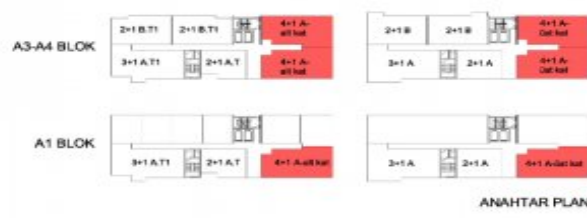

TOPL. NET ALAN	196.42 m²
TOPL. BRÜT ALAN	227.76 m²
TOPL. SATILABİLİR ALAN	276.86 m²
TAHİSİLİ TERAS	31.50 m²
DEPO	3.00 m²