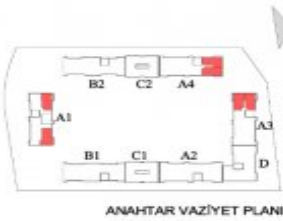

4+1 A-alt kat

GİRİŞ HOLD	13.32 m²
SALON	37.13 m²
MUTFAK	16.70 m²
YATAK ODASI	15.63 m²
BANYO	3.21 m²
WC	4.15 m²
HOL+MERDİVEN	11.53 m²
TERAS	31.50 m²
TOPL. NET ALAN 196.42 m²	
TOPL. BRÜT ALAN 227.76 m²	
TOPL. SATILABİLİR ALAN 276.86 m²	
TAHİSİLİ TERAS 31.50 m²	
DEPO 3.00 m²