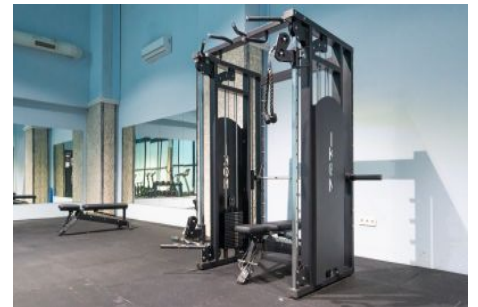

Büyükkçekmece /

Büyükkçekmece

34528 , Istanbul

Advert No:f-494589-1162

Advert No:f-494589-1162

ÜST KAT

ALT KAT

ÜST KAT