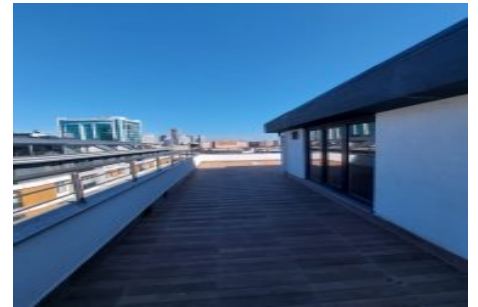

Büyükkçekmece /

Büyükkçekmece

34528 , Istanbul

Advert No:f-494589-1162

Advert No:f-494589-1162

ÜST KAT

ALT KAT

ÜST KAT