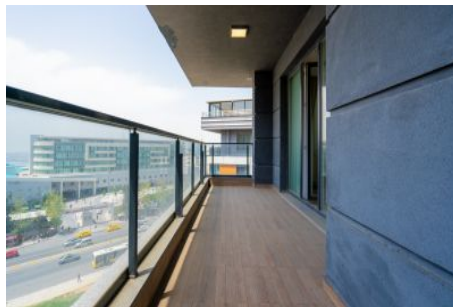

Advert No:f-494589-1162