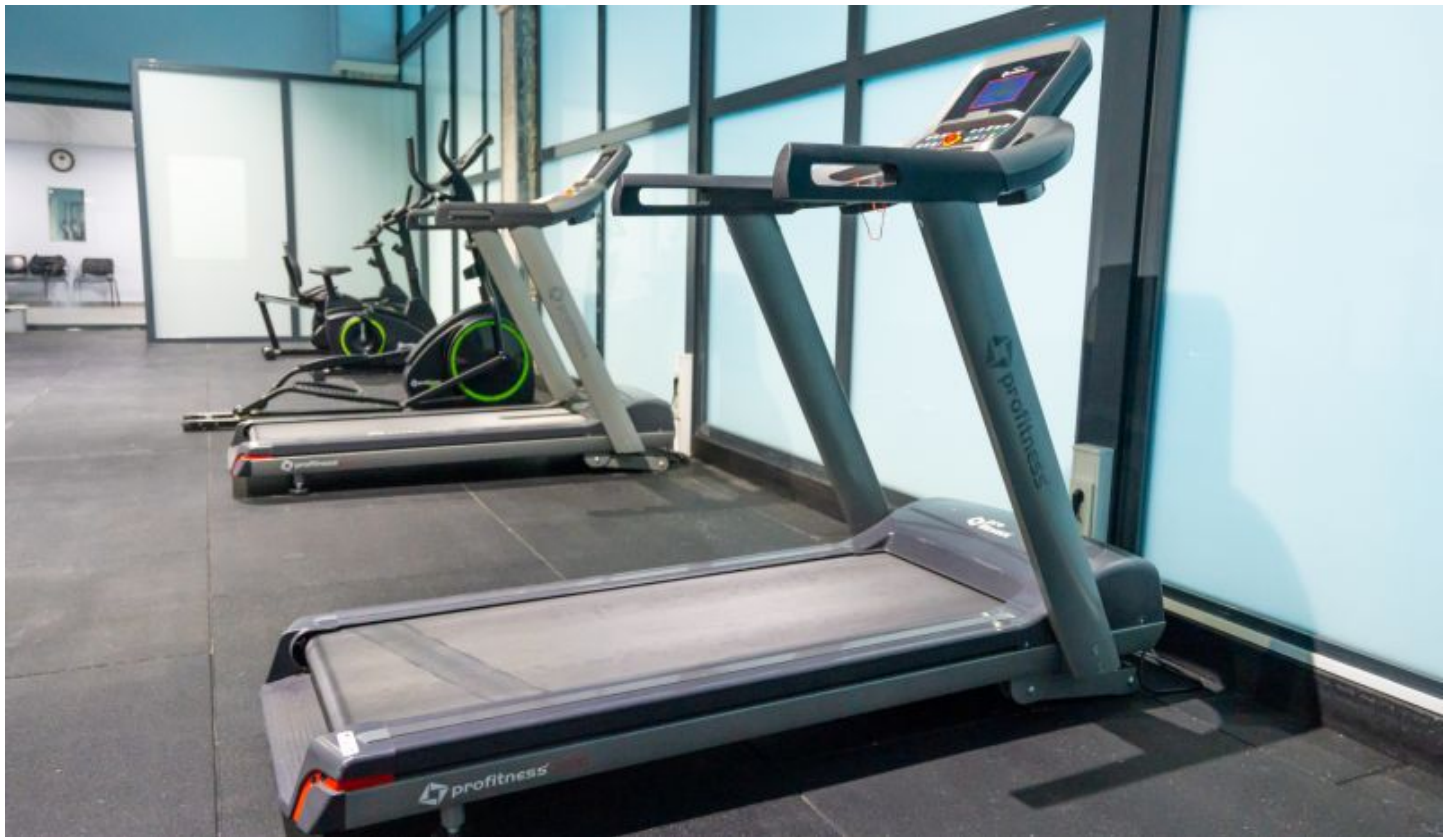

05428118080 :f-494589-1159 آهرا ماش