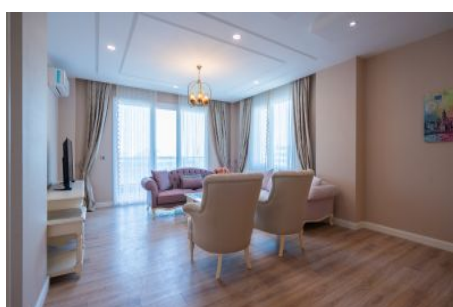

Advert No:f-494589-1158