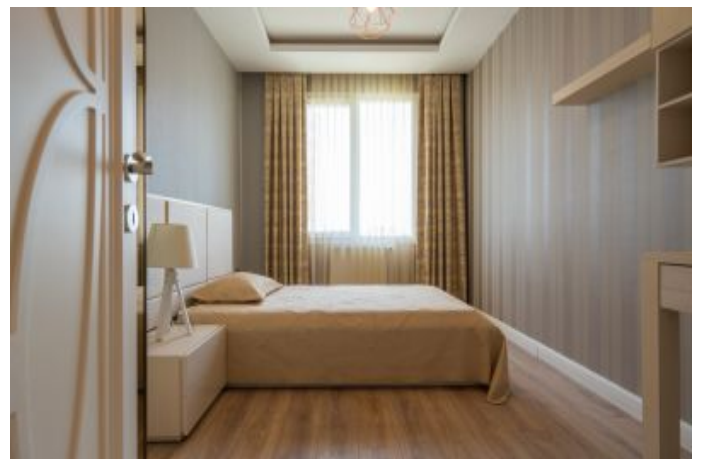

Advert No:f-494589-1157