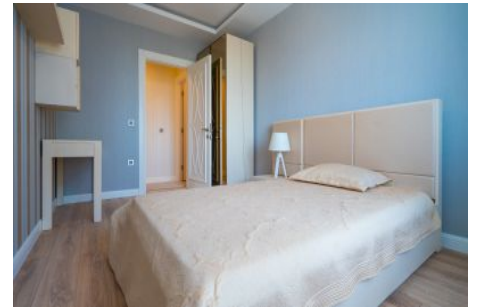

Advert No:f-494589-1156