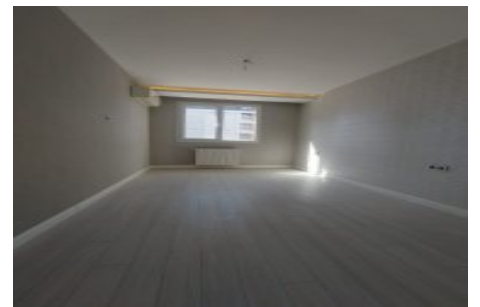

Advert No:f-494589-1156