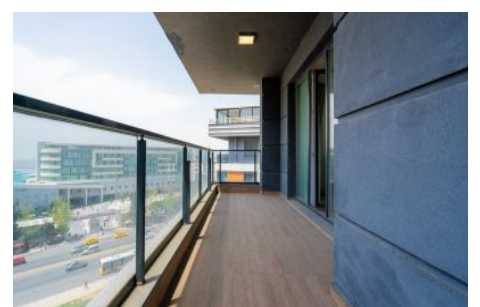

Advert No:f-494589-1156