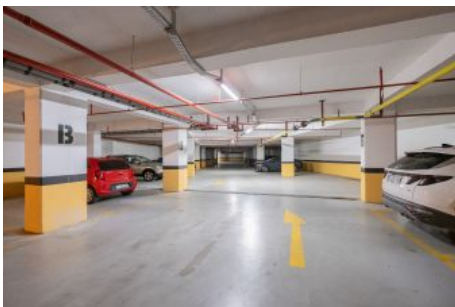

Advert No:f-494589-1156