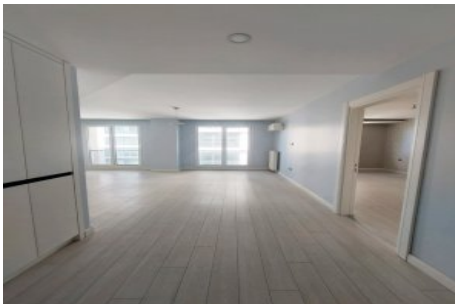

Advert No:f-494589-1155