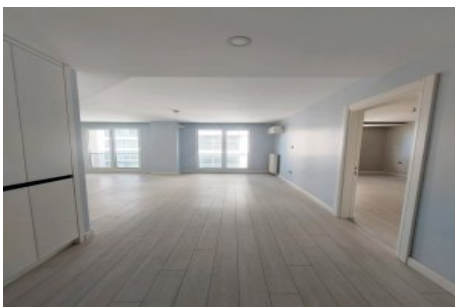

Advert No:f-494589-1155