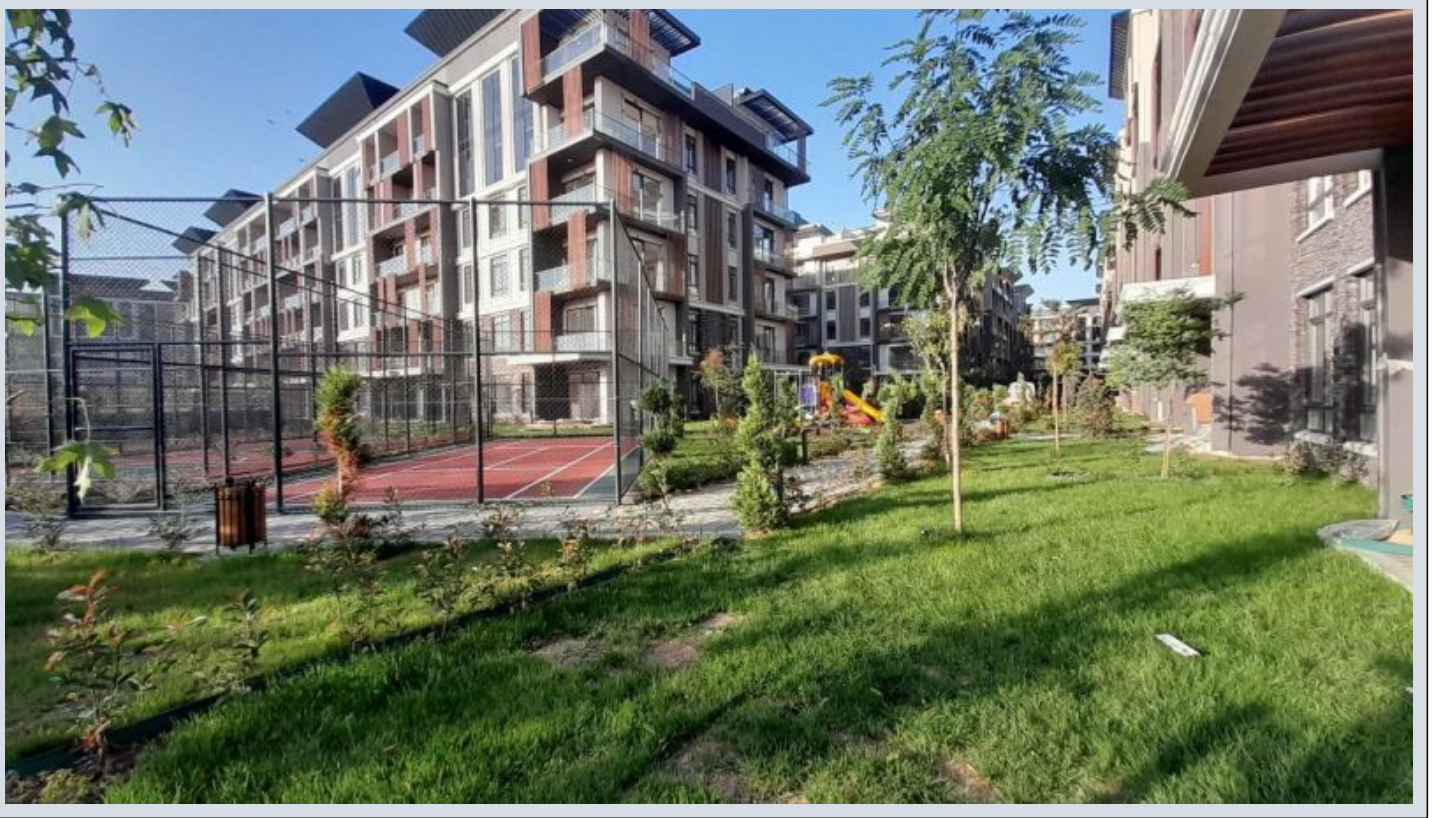

Esil Kartepe - 4+1 ةقش Kocaeli / İzmit

ةقش - عيبلل 500,000 \$ | 230 m2 Kocaeli / İzmit

İsmail Can

Phone +90 542-811 80 80

Mobile Phone +90 542-811
80 80

REALTY GALAXY

Phone +90 542-811 80 80

Mobile Phone +90 533-382
39 79