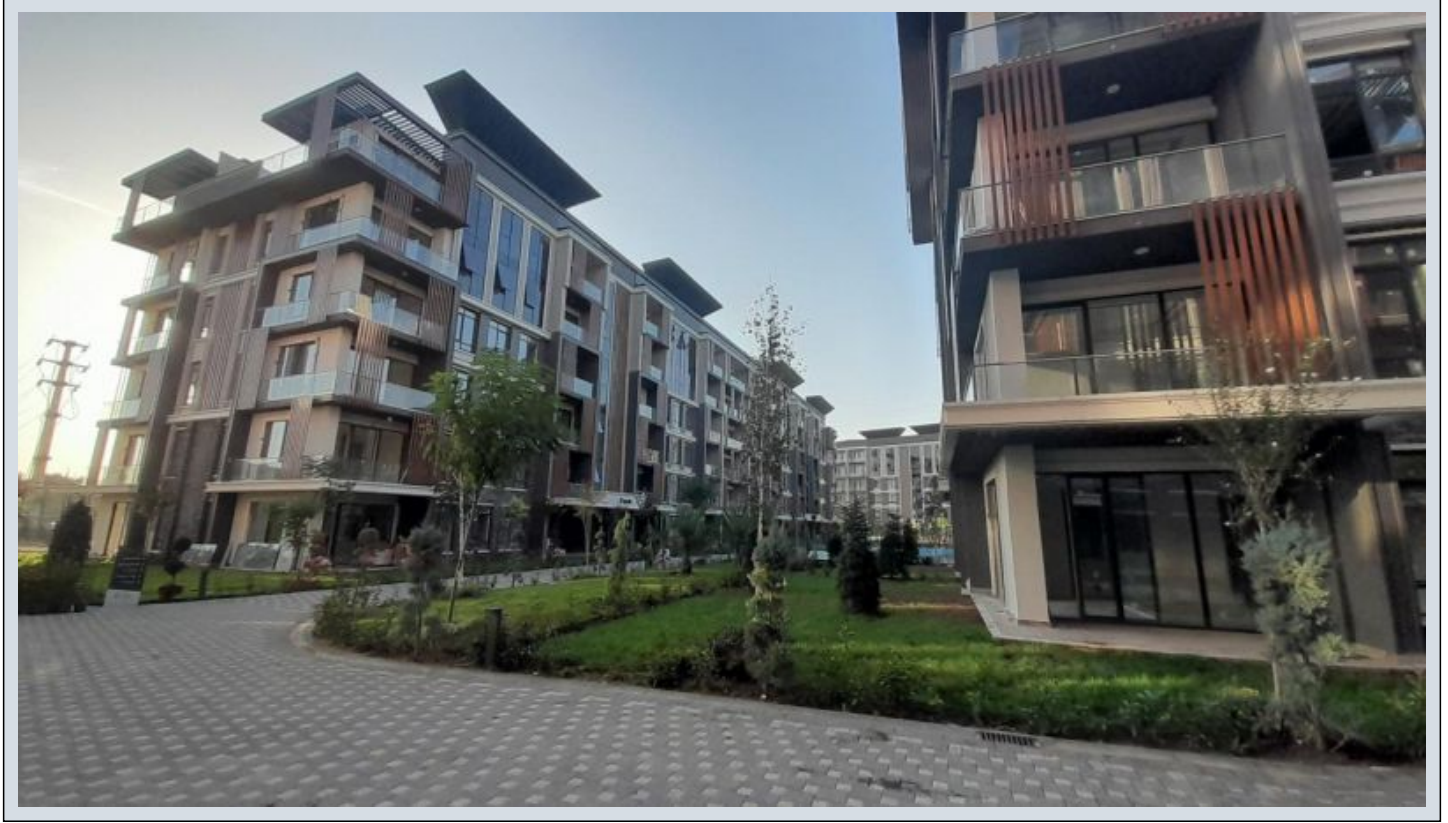

Esil Kartepe - 3+1 سارٲ سكل بودا Kocaeli / İzmit

ةقش - عيبلل 318,000 \$ | 166 m2 Kocaeli / İzmit

İsmail Can

Phone +90 542-811 80 80

Mobile Phone +90 542-811
80 80

REALTY GALAXY

Phone +90 542-811 80 80

Mobile Phone +90 533-382
39 79