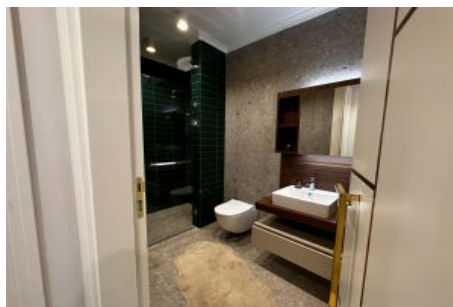

Advert No:f-494589-1140