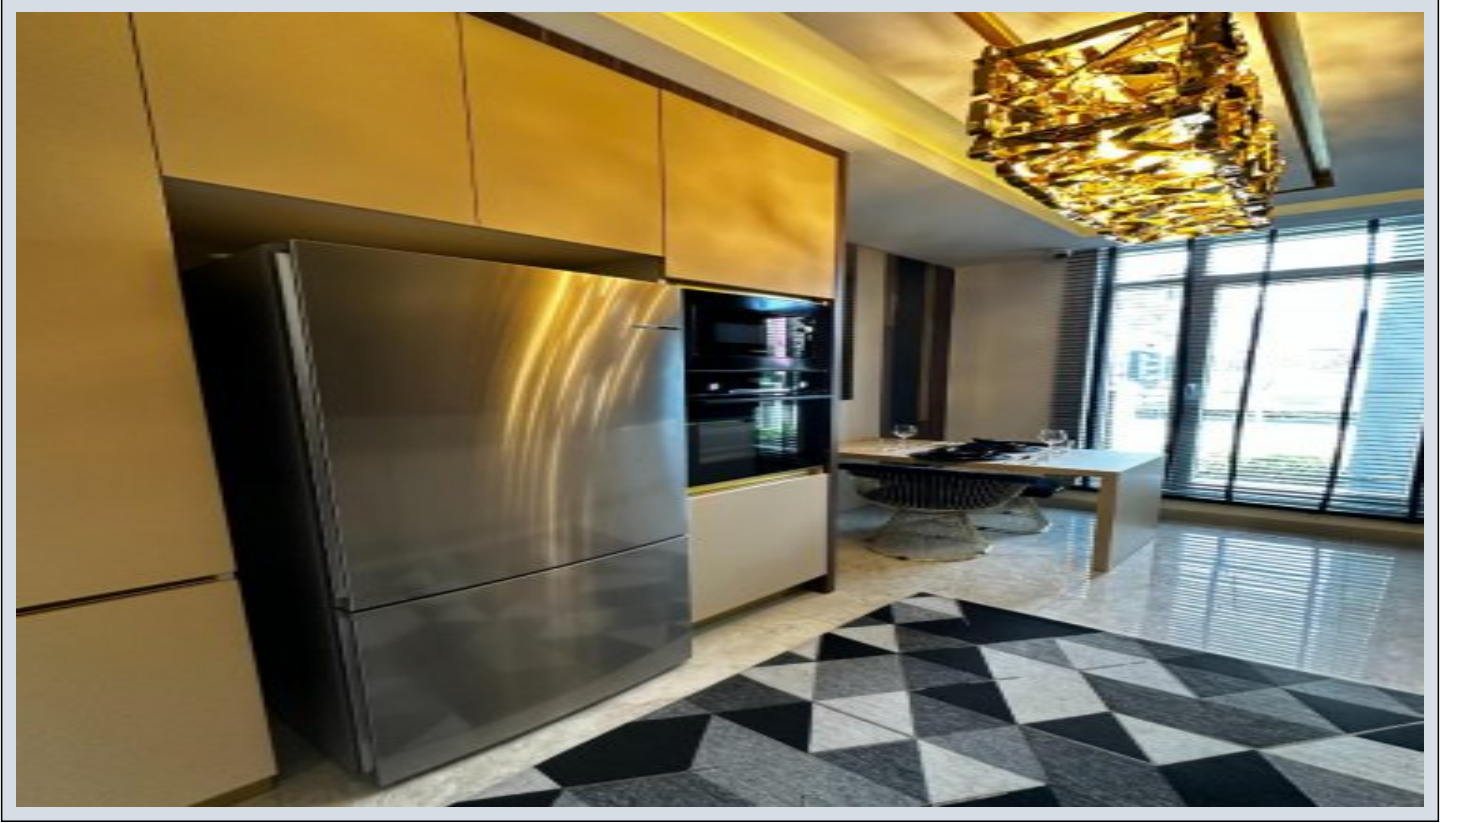

Esil Kartepe - 3+1 سارت سكل بودا Kocaeli / İzmit

318,000 \$ | 166 m2 Kocaeli / İzmit

İsmail Can

Phone +90 542-811 80 80

Mobile Phone +90 542-811
80 80

REALTY GALAXY

Phone +90 542-811 80 80

Mobile Phone +90 533-382
39 79