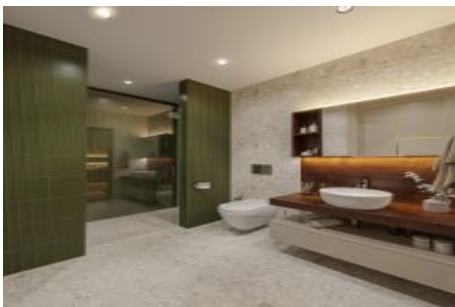

Advert No:f-494589-1138