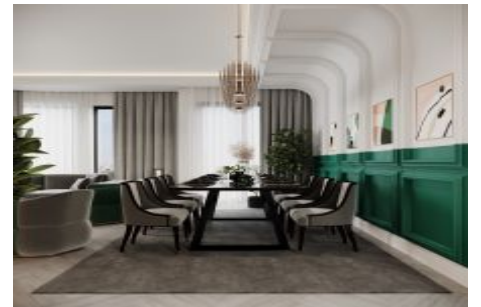

Büyükkçekmece /

Büyükkçekmece

34528 , İstanbul

Advert No:f-494589-1131

Advert No:f-494589-1131

Advert No:f-494589-1131

A - C BLOK
D 72 - 73 - 82 - 83
(4 + 1)

1 -Salon+Ant.	A:35.60 m ²
2 -Mutfak	A: 11.50 m ²
3 -WC	A: 2.00 m ²
4 -Yatak Odası	A: 10.80 m ²
5 -Balkon 1	A: 6.00 m ²
6 -Balkon 2	A: 6.60 m ²
7 -Hol	A: 2.90 m ²
8 -Yatak Odası 2	A: 9.90 m ²
9 -Çocuk Odası	A: 8.60 m ²
10 -Ebv. Yatak Odası	A: 22.90 m ²
11 -Ebv. Banyo	A: 4.60 m ²
12 -Genel Banyo	A: 6.70 m ²
13 -Teras	A: 23.00 m ²