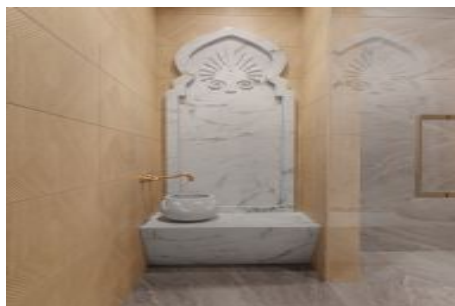

Büyükkçekmece /

Büyükkçekmece

34528 , İstanbul

Advert No:f-494589-1131

Advert No:f-494589-1131

Advert No:f-494589-1131

A - C BLOK  
D 72 - 73 - 82 - 83  
(4 + 1)

1 -Salon+Ant.	A:35.60 m <sup>2</sup>
2 -Mutfak	A: 11.50 m <sup>2</sup>
3 -WC	A: 2.00 m <sup>2</sup>
4 -Yatak Odası	A: 10.80 m <sup>2</sup>
5 -Balkon 1	A: 6.00 m <sup>2</sup>
6 -Balkon 2	A: 6.60 m <sup>2</sup>
7 -Hol	A: 2.90 m <sup>2</sup>
8 -Yatak Odası 2	A: 9.90 m <sup>2</sup>
9 -Çocuk Odası	A: 8.60 m <sup>2</sup>
10 -Ebv. Yatak Odası	A: 22.90 m <sup>2</sup>
11 -Ebv. Banyo	A: 4.60 m <sup>2</sup>
12 -Genel Banyo	A: 6.70 m <sup>2</sup>
13 -Teras	A: 23.00 m <sup>2</sup>