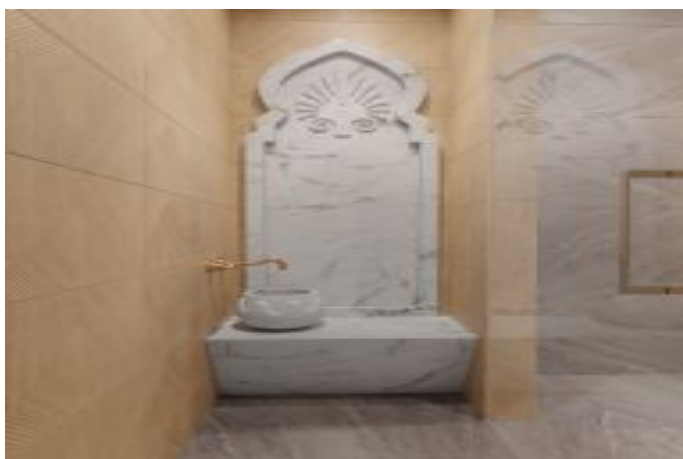

Advert No:f-494589-1126