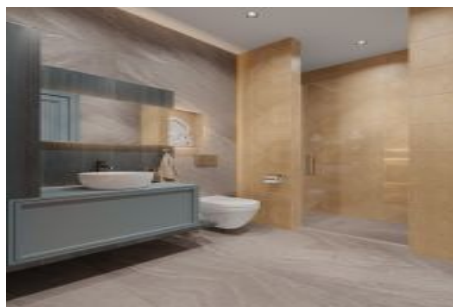

Büyükkçekmece /

Büyükkçekmece

34528 , Istanbul

Advert No:f-494589-1124

Advert No:f-494589-1124

A - C BLOK
D 6 - 13
(2 + 1)

1 -Salon+Ant.	A: 26.70 m ²
2 -Mutfak	A: 12.10 m ²
3 -WC	A: 2.00 m ²
4 -Veranda	A: 17.10 m ²
5 -Hol	A: 3.60 m ²
6 -Yatak Odası	A: 12.10 m ²
7 -Ebv. Yatak Odası	A: 16.70 m ²
8 -Ebv. Banyo	A: 3.00 m ²
9 -Genel Banyo	A: 6.30 m ²
10 -Balkon	A: 12.10 m ²