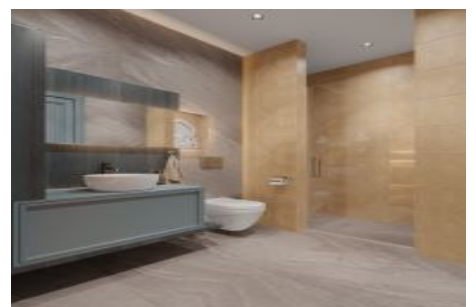

Büyükkçekmece /

Büyükkçekmece

34528 , Istanbul

Advert No:f-494589-1124

Advert No:f-494589-1124

Advert No:f-494589-1124

A - C BLOK  
D 6 - 13  
(2 + 1)

1 -Salon+Ant.	A: 26.70 m <sup>2</sup>
2 -Mutfak	A: 12.10 m <sup>2</sup>
3 -WC	A: 2.00 m <sup>2</sup>
4 -Veranda	A: 17.10 m <sup>2</sup>
5 -Hol	A: 3.60 m <sup>2</sup>
6 -Yatak Odası	A: 12.10 m <sup>2</sup>
7 -Ebv. Yatak Odası	A: 16.70 m <sup>2</sup>
8 -Ebv. Banyo	A: 3.00 m <sup>2</sup>
9 -Genel Banyo	A: 6.30 m <sup>2</sup>
10 -Balkon	A: 12.10 m <sup>2</sup>