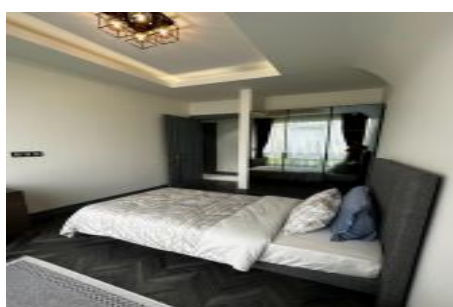

Büyükkçekmece /

Büyükkçekmece

34528 , Istanbul

Advert No:f-494589-1121

Advert No:f-494589-1121

Advert No:f-494589-1121

A - C BLOK
D 1 - 18
(1 + 1)

1 -Salon+Mutf.+Ant.	A: 25.20 m ²
2 -WC	A: 2.60 m ²
3 -Veranda	A: 10.40 m ²
4 -Ebv. Yatak Odası	A: 23.20 m ²
5 -Ebv. Banyo	A: 5.80 m ²
6 -Balkon	A: 5.90 m ²