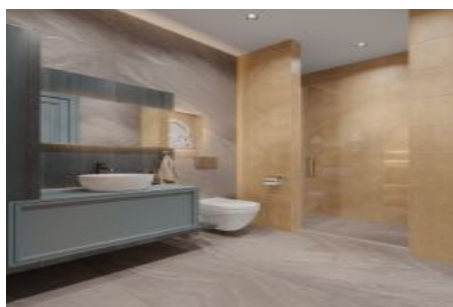

Büyükkçekmece /

Büyükkçekmece

34528 , Istanbul

Advert No:f-494589-1121

Advert No:f-494589-1121

Advert No:f-494589-1121

A - C BLOK
D 1 - 18
(1 + 1)

1 -Salon+Mutf.+Ant.	A: 25.20 m ²
2 -WC	A: 2.60 m ²
3 -Veranda	A: 10.40 m ²
4 -Ebv. Yatak Odası	A: 23.20 m ²
5 -Ebv. Banyo	A: 5.80 m ²
6 -Balkon	A: 5.90 m ²