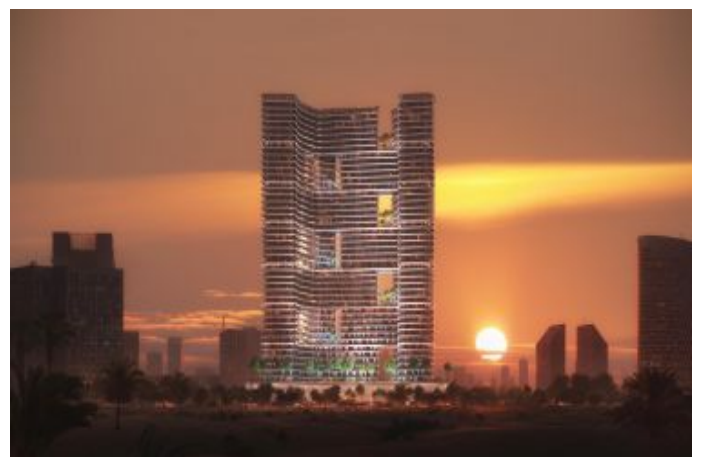

Advert No:f-494589-1103