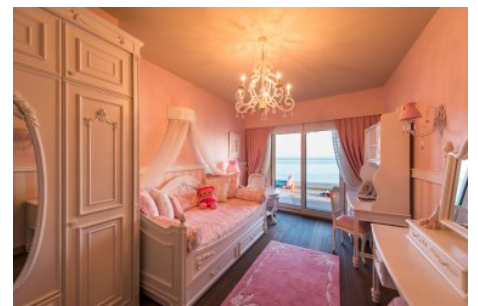

Advert No:f-494589-1086