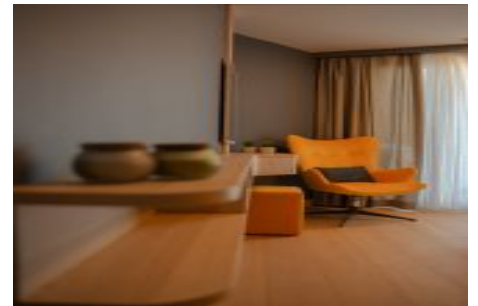

Advert No:f-494589-1086