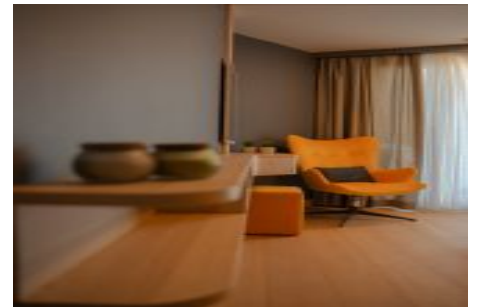

Advert No:f-494589-1086