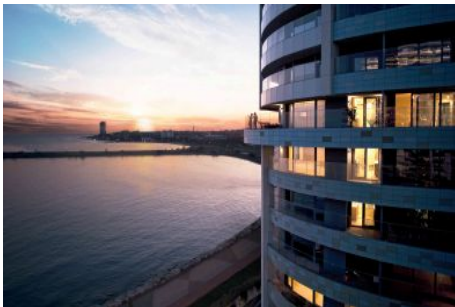

Advert No:f-494589-1086