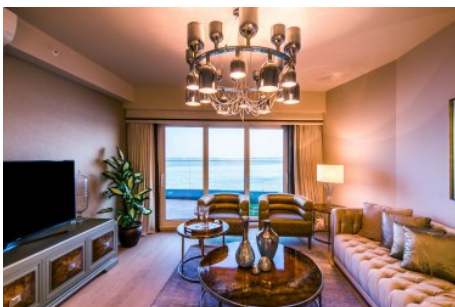

Advert No:f-494589-1085