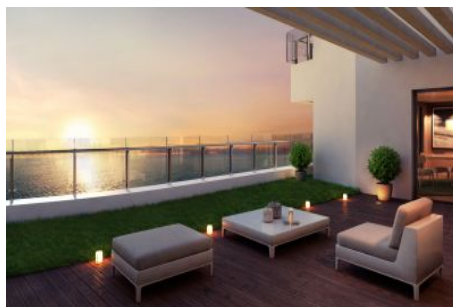

Advert No:f-494589-1085