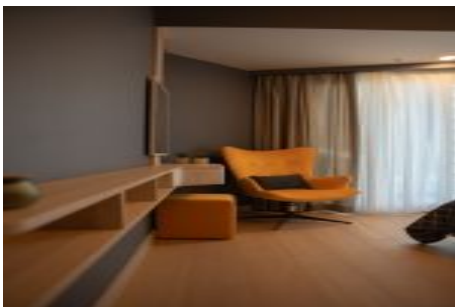

Advert No:f-494589-1085