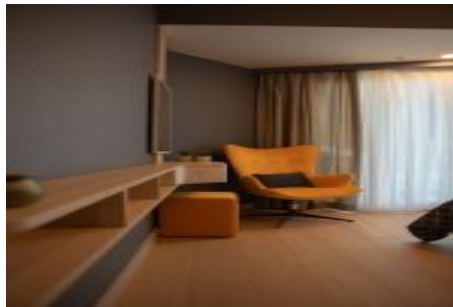

f:494589-1084 نالعالإلا مقرر