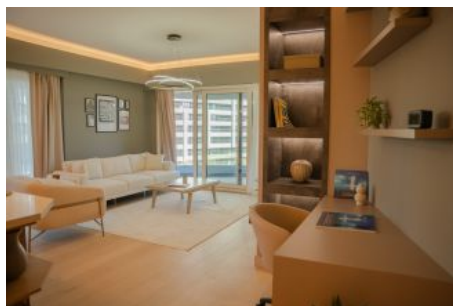

f:494589-1084 نالعالإلا مقرر