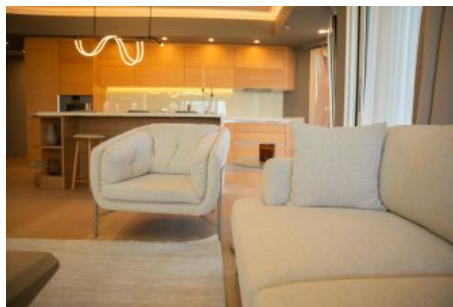

Advert No:f-494589-1083