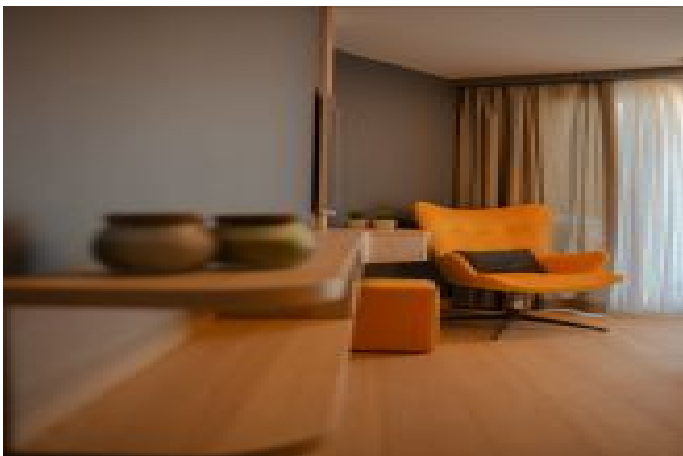

Advert No:f-494589-1083