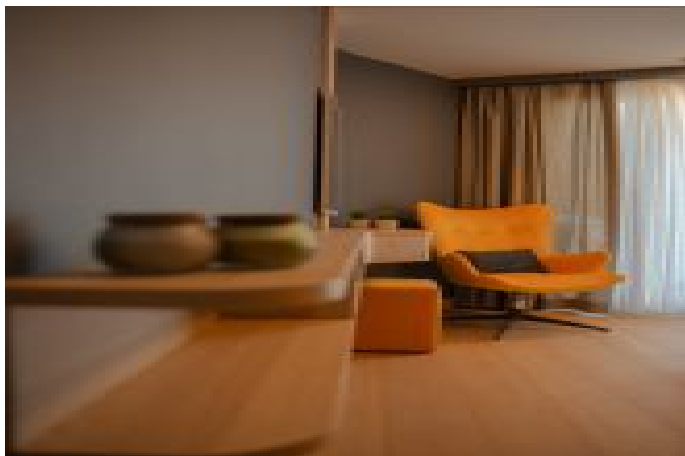

Advert No:f-494589-1083