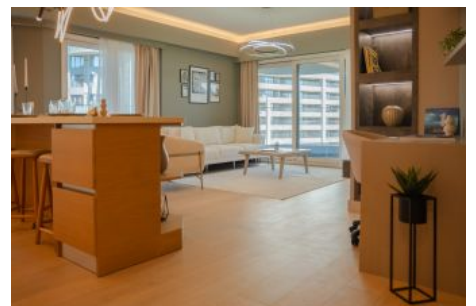

Advert No:f-494589-1083