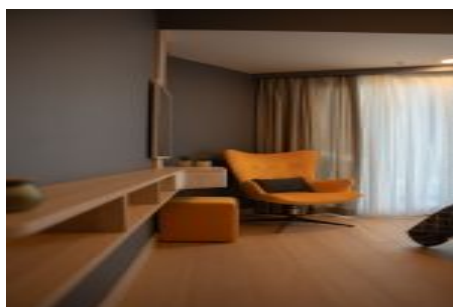

Advert No:f-494589-1083