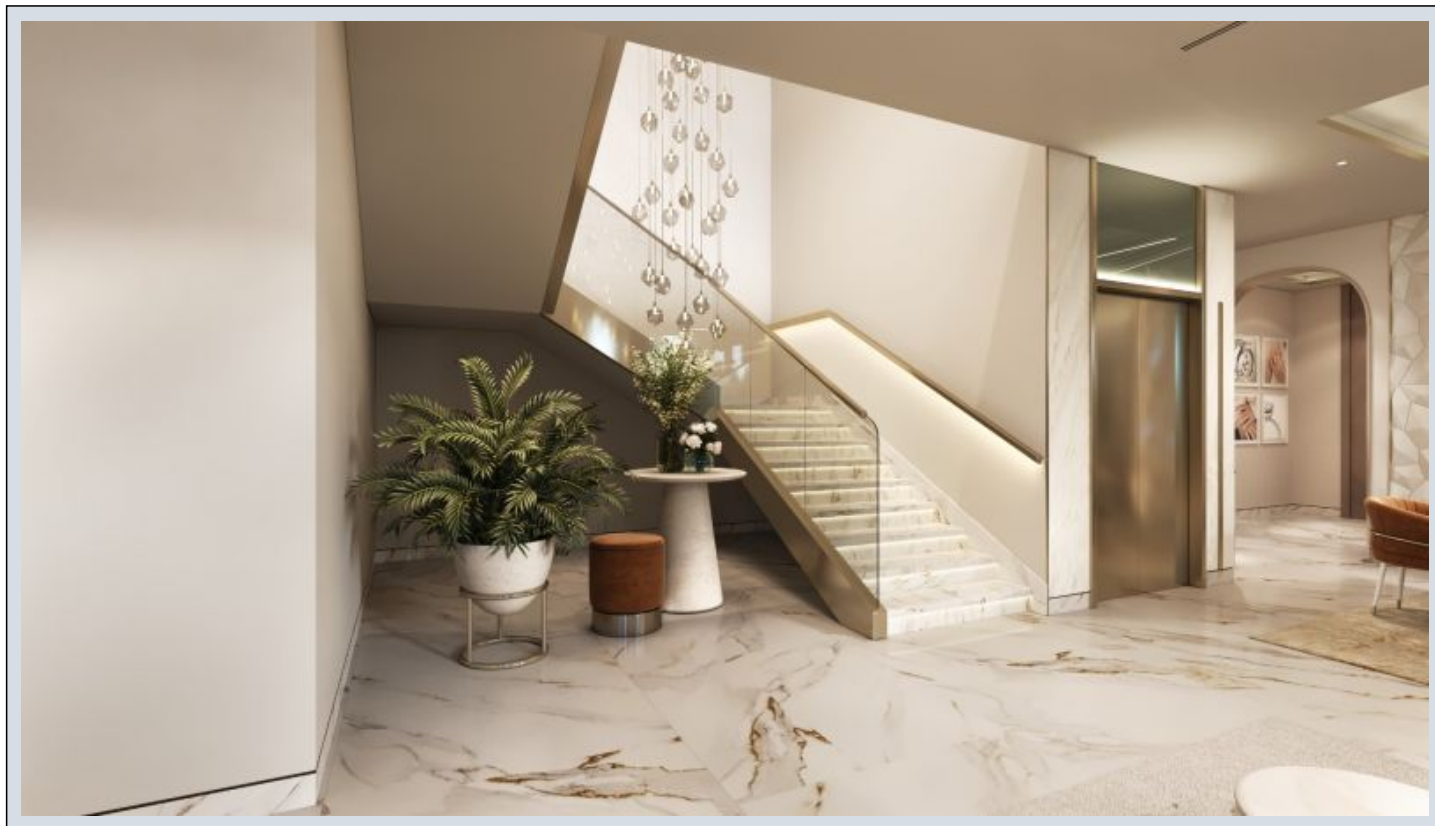

Neptune by MOAUAD - طمن اليف B3W Riyadh / Hai Al Qitar

اليف - عيبلل 1,225,000 \$ | 302 m2 Riyadh / Hai Al Qitar

فرغلا ددع : 5
نولاصلال ددع : 2
تامامحل ددع : 3
سكلبود : لكيلهلا عون
ةديجة راجتة مالع : ةلودلا لكيه
غراف : مادختسالل عسو