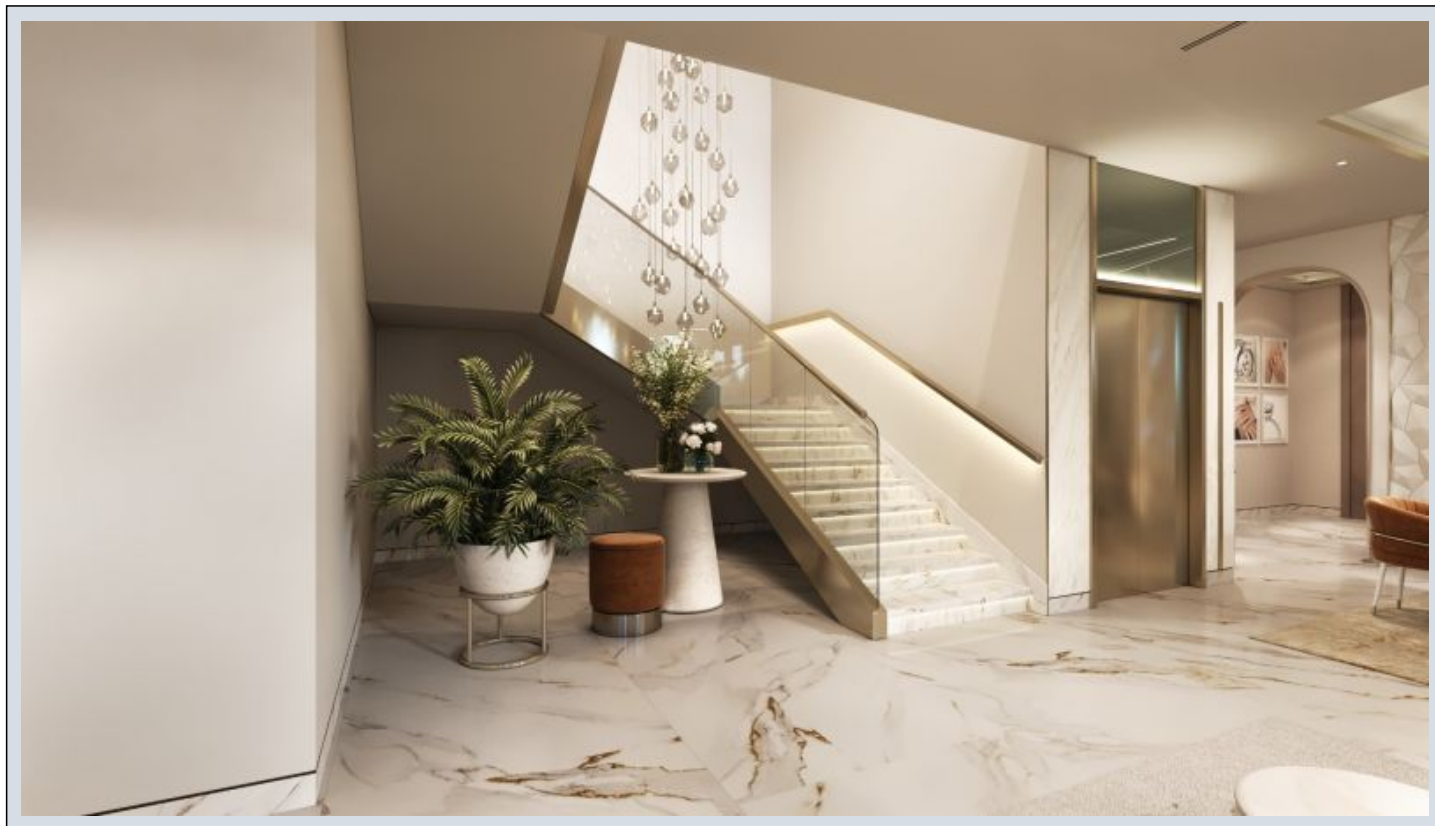

Neptune by MOAUAD - طمن اليف B3W Riyadh / Hai Al Qitar

اليف - عيبلل 1,225,000 $ | 302 m2 Riyadh / Hai Al Qitar

فرغلا ددع : 5
نولاصلال ددع : 2
تامامحل ددع : 3
سكلبود : لكيلهلا عون
ةديجة راجتة مالع : ةلودلا لكيه
غراف : مادختسالل عسو

İsmail Can

Phone +90 542-811 80 80

Mobile Phone +90 542-811
80 80

REALTY GALAXY

Phone +90 542-811 80 80

Mobile Phone +90 533-382
39 79

Fax +90 212-855 74 75

Yavuz Sultan Selim Bulvarı

Büyükkçekmece /

Büyükkçekmece

34528 , Istanbul