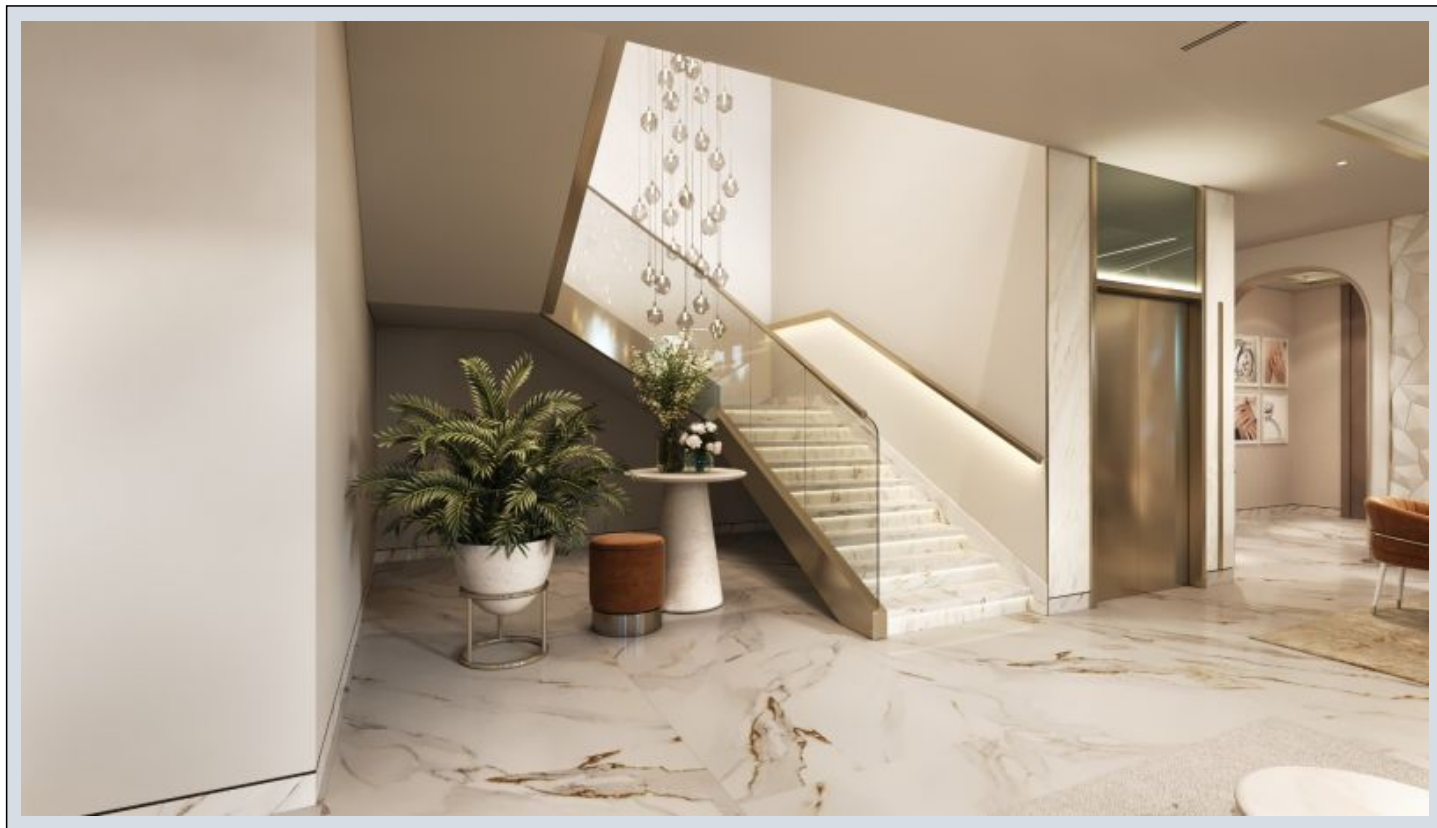

Neptune by MOAUAD - طمن اليف A3N Riyadh / Hai Al Qitar

اليف - عيبلل 1,185,000 \$ | 419 m2 Riyadh / Hai Al Qitar

فرغلا ددع : 5
نولاصلال ددع : 2
تامامحل ددع : 3
سكللبود : لكيلهلا عون
ةديجة راجتة مالع : ةلودلا لكيه
غراف : مادختسالل اعصو