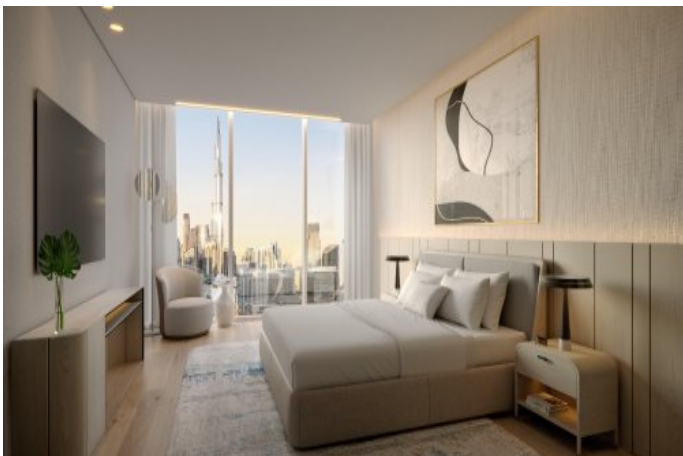

Advert No:f-494589-1062