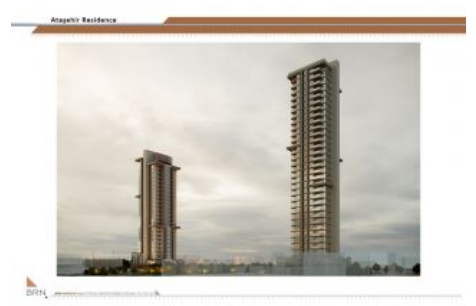

İlan No:f-494589-1037