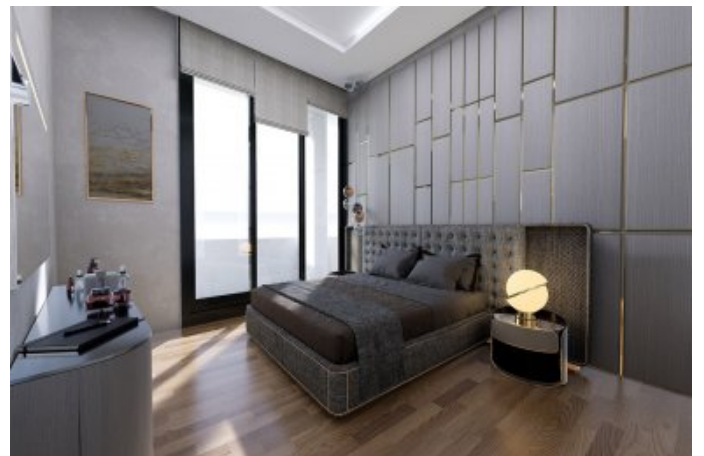

f:494589-1021 نالعالإ مقرر