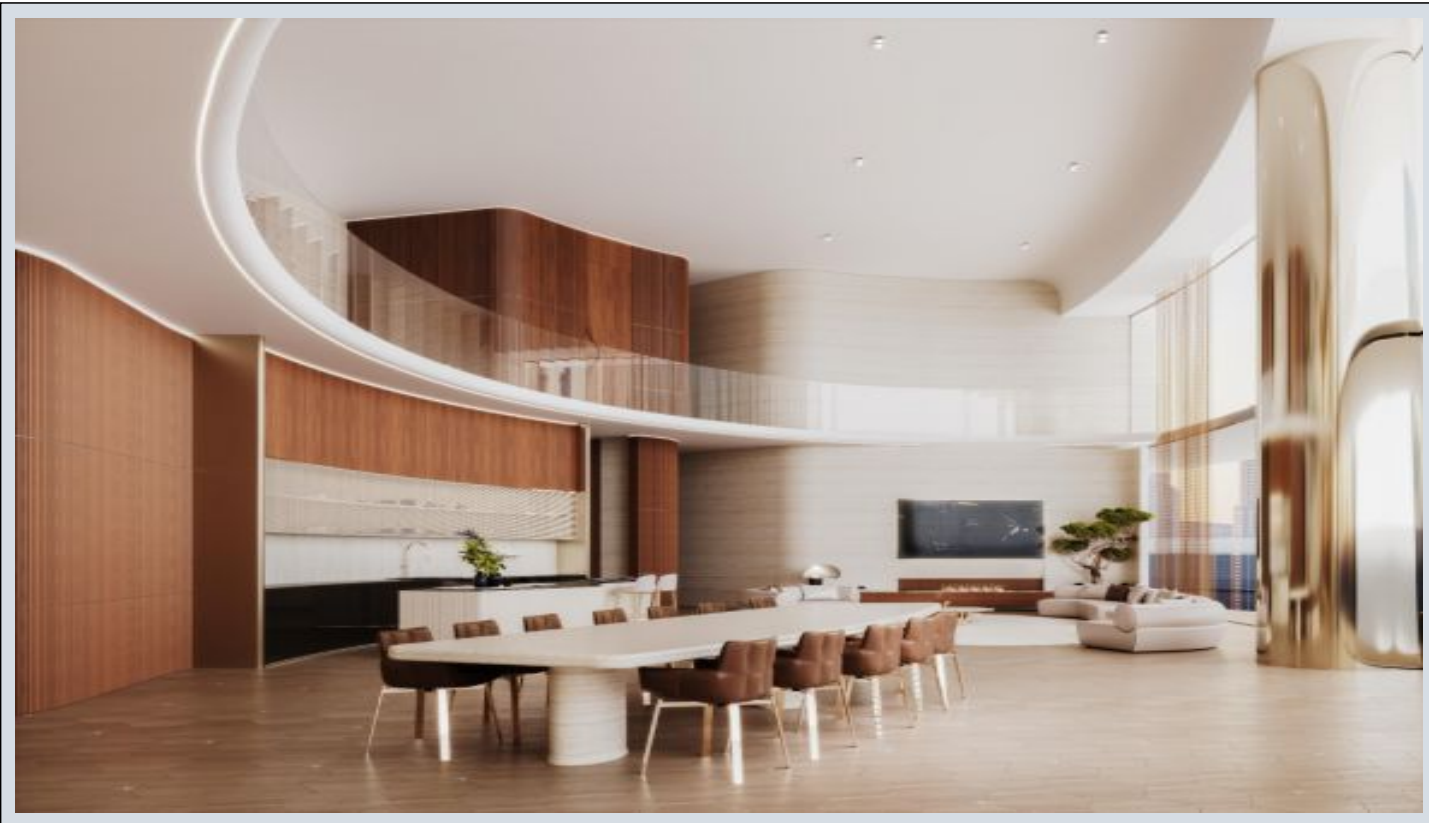

Mercedes-Benz Places by Binghatti - مون ني فرغ 1 طمن Dubai / Downtown Dubai

ةقش - عيبلل 2,805,000 \$ | 170 m2 Dubai / Downtown Dubai

فرغ لادع : 2
نول اصل لادع : 1
تام اصل لادع : 2
لكيه لادع : 13
قابط اي أب : 13
انبل لادع : 65