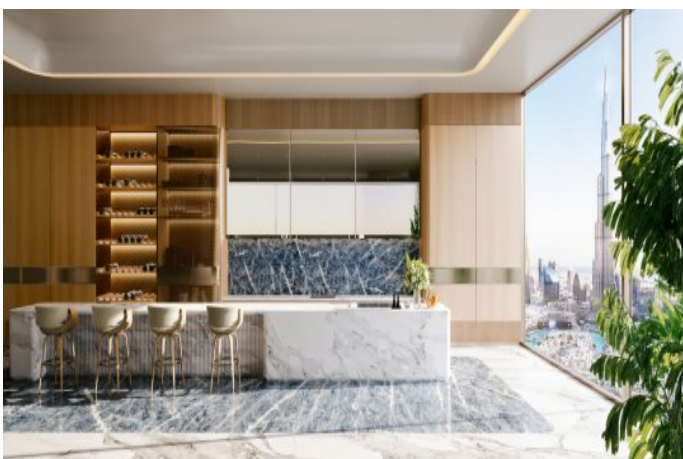

Advert No:f-494589-1007