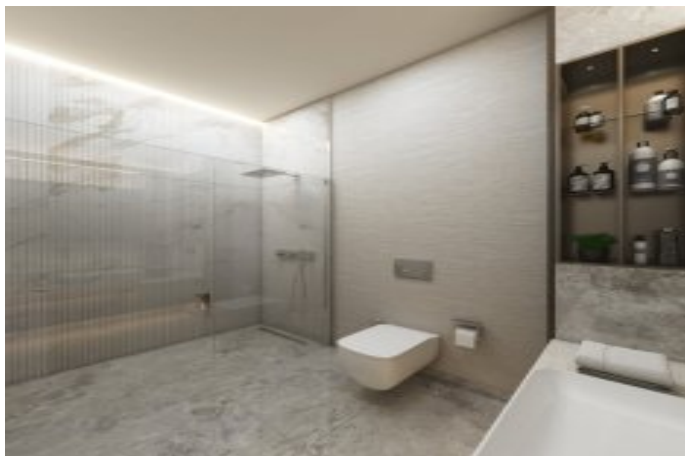

Advert No:f-494589-997

Advert No:f-494589-997

Advert No:f-494589-997

B BLOK

7+1 DAİRE
TİP A

ALT KAT

01	Orjinal Mülk	20.43 m ²
02	Salon	85.91 m ²
03	Mutfak	28.90 m ²
04	WC	3.63 m ²
05	Çamaşır Odası	5.92 m ²
06	Depo	2.95 m ²
07	Koridor	5.08 m ²
08	Yatak Odası	18.04 m ²
09	Wc'ye	3.20 m ²
10	Yatak Odası	16.84 m ²
11	Banyo	3.03 m ²
12	Ekst. Yatak Odası	22.43 m ²
13	Giymene Odası	15.34 m ²
14	Ekst. Banyo	15.83 m ²
15	Yardımcı Odası	10.97 m ²
16	Yardımcı Banyosu	3.42 m ²
17	Balkon	48.52 m ²
18	Balkon	5.04 m ²
19	Balkon	1.42 m ²