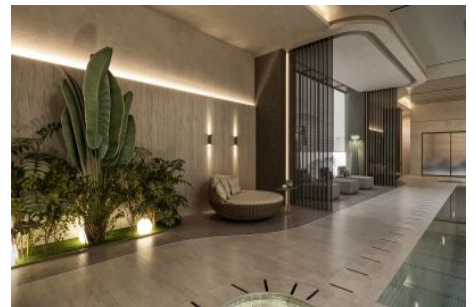

ف: 494589-997 نال عال م قر

B BLOK

7+1 DAİRE
TİP A

ALT KAT

01	Çingir-Hulu	20.43 m ²
02	Salon	85.91 m ²
03	Mutfak	28.90 m ²
04	WC	3.63 m ²
05	Çamaşır Odası	5.92 m ²
06	Depo	2.95 m ²
07	Koridor	5.08 m ²
08	Yatak Odası	18.04 m ²
09	Wc'ye	3.20 m ²
10	Yatak Odası	16.84 m ²
11	Banyo	3.03 m ²
12	Ekst. Yatak Odası	22.43 m ²
13	Giymene Odası	15.34 m ²
14	Ekst. Banyo	15.83 m ²
15	Yardımcı Odası	10.97 m ²
16	Yardımcı Banyosu	3.42 m ²
17	Balkon	48.52 m ²
18	Balkon	5.04 m ²
19	Balkon	1.42 m ²