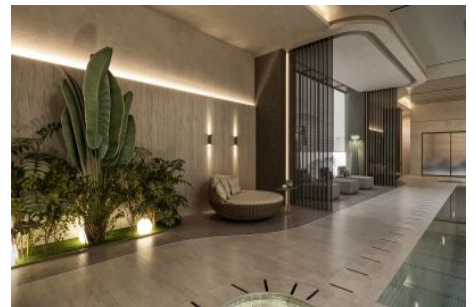

Advert No:f-494589-994

Advert No:f-494589-994

D BLOK

4+1 DAİRE TİP D-T

01 Giriş Halli	9.31 m ²
02 Salon	43.15 m ²
03 Mutfak	16.39 m ²
04 Yardımcı Oda	6.96 m ²
05 Yardımcı Banyosu	3.78 m ²
06 Ekv. Banyo	5.43 m ²
07 Ekv. Yatak Odası	23.45 m ²
08 Yatak Odası	14.96 m ²
09 Yatak Odası	15.16 m ²
10 Banyo	3.99 m ²
11 Koridor	9.94 m ²
12 Banyo	4.55 m ²
13 Clozmaş Odası	2.48 m ²
14 Teras	42.23 m ²