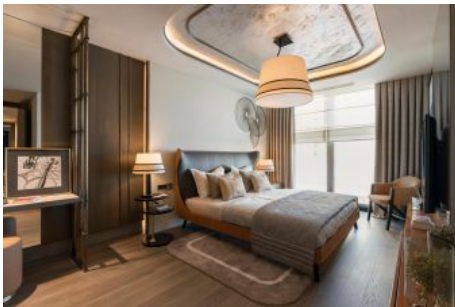

Advert No:f-494589-988

Advert No:f-494589-988

Advert No:f-494589-988

1+1

AZUR - H BLOK
BRÜT ALAN: 80.27 m²

SALON + MUTFAK	31 m ²	ANTRE	2 m ²
YATAK ODASI	13 m ²	BANYO	5 m ²
BALKON	2 m ²		

Kullanılan Foto: Husein Demir / Anadol, Sinan Yılmaz / Anadol. Tüm hakları saklıdır. Bu belgeyi izlemek için gerekli olan yazılım ve donanım gereklilikleri hakkında bilgi için lütfen bizimle iletişime geçiniz. Tüm hakları saklıdır. Tüm hakları saklıdır. Tüm hakları saklıdır. Tüm hakları saklıdır. Tüm hakları saklıdır.