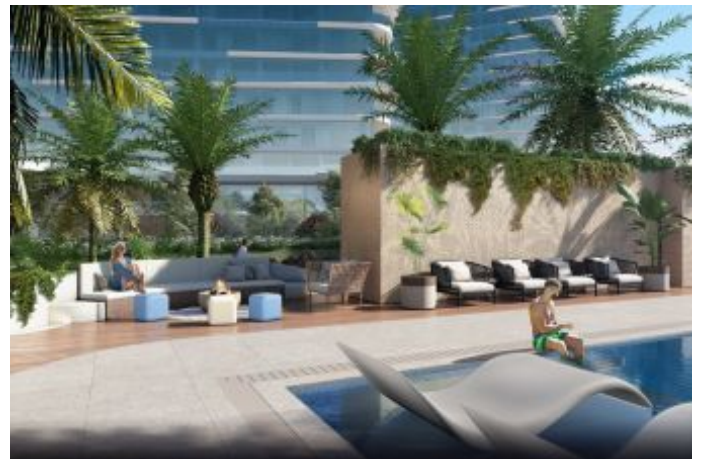

Advert No:f-494589-988

Advert No:f-494589-988

Advert No:f-494589-988

1+1

AZUR - H BLOK
BRÜT ALAN: 80.27 m²

SALON + MUTFAK	33 m ²	ANTRE	2 m ²
YATAK ODASI	13 m ²	BANYO	5 m ²
BALKON	2 m ²		

Kullanılan Foto: Husein Demir / Anadol, Sinan Yildirim / Anadol. Tüm hakları saklıdır. Bu belge sadece bilgilendirme amaçlıdır. Detaylı inceleme için lütfen inşaat firmasıyla iletişime geçiniz. Tüm ölçüler inşaat firmasının ölçülerine göre olacaktır. Tüm ölçüler inşaat firmasının ölçülerine göre olacaktır.