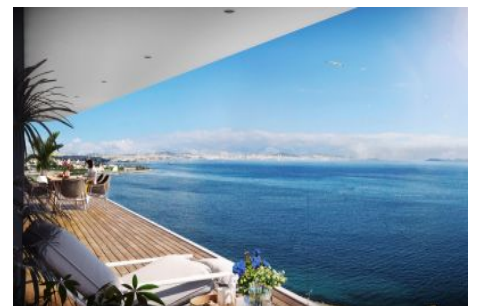

Advert No:f-494589-984