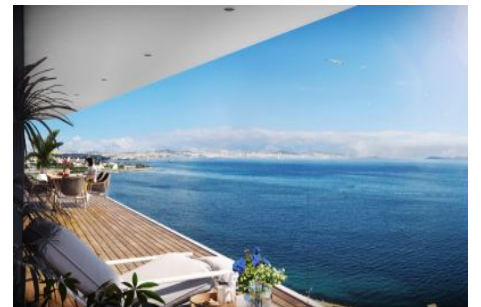

Advert No:f-494589-984