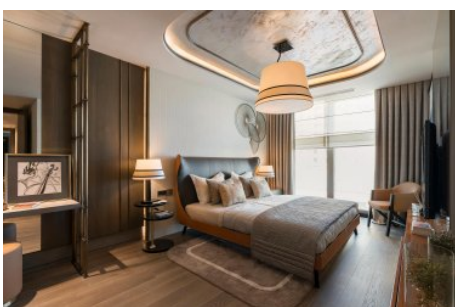

Advert No:f-494589-984