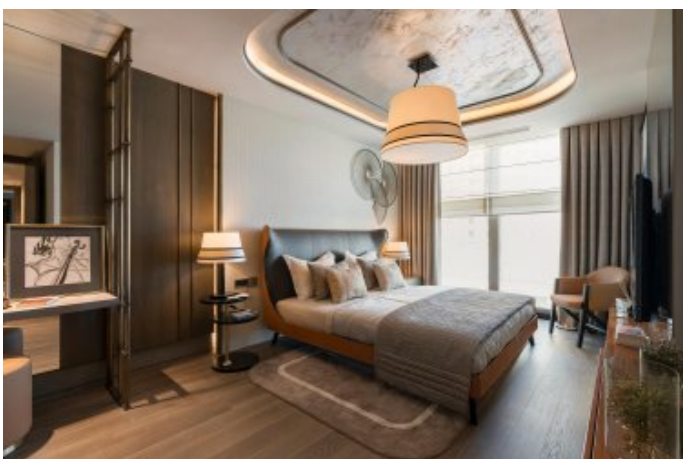

Advert No:f-494589-983