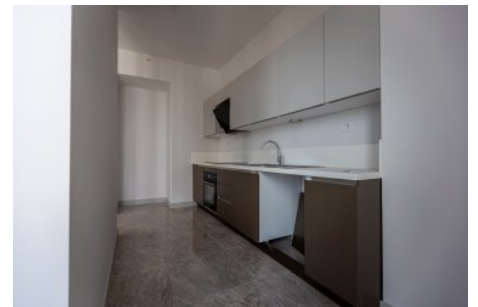

Advert No:f-494589-955

Advert No:f-494589-955

Advert No:f-494589-955

1P G3 F BLOK 3+1 DAİRE PLANI

Giriş holü	:	8,57 m ²
Salon	:	23,17 m ²
Mutfak	:	8,84 m ²
Yatak odası 1	:	8,09 m ²
Yatak odası 2	:	8,11 m ²
Ebeveyn yatak odası	:	14,70 m ²
Ebeveyn banyo	:	3,11 m ²
Banyo	:	3,37 m ²
Çamaşır odası	:	1,85 m ²
Koridor	:	3,43 m ²
Balkon 1	:	11,81 m ²
Balkon 2	:	5,68 m ² - 5,90 m ²
Balkon 3	:	7,68 m ²
Balkon 4	:	4,91 m ² - 5,30 m ²
Balkon 5	:	6,71 m ²
Balkon 4 (açık balkon)	:	4,38 m ²