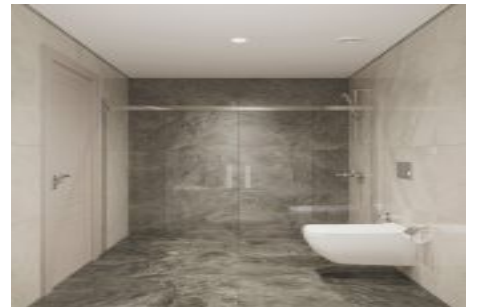

f:494589-952 نال عإل ا م قر

f:494589-952

1+1 A TİPİ TERAS KAT PLANI A-C BLOK

1 Obyektive	5,00 m ²
2 Salon - Mutfak	21,32 m ²
3 Yatak Odası	12,97 m ²
4 Banyo	3,00 m ²
5 Balkon	2,90 m ²

Yatay kesitler sadece referans amaçlıdır. En nihai ölçülerin geçerli olduğu sözleşme esas alınmalıdır.