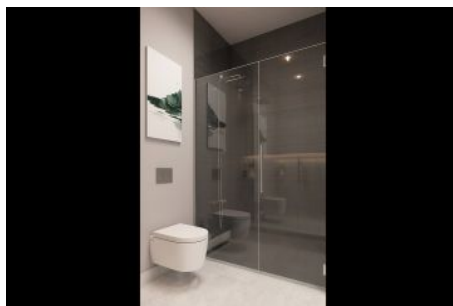

Advert No:f-494589-947

Advert No:f-494589-947

Advert No:f-494589-947

1+1 TİP

daire- planı

1. Salon+Mutfak	28.16 m ²
2. Banyo	3.25 m ²
3. Yatak Odası	12.70 m ²
4. Balkon	7.03 m ²
Toplam Net Alan	51.14 m²
Toplam Brüt Alan	64.80 m²