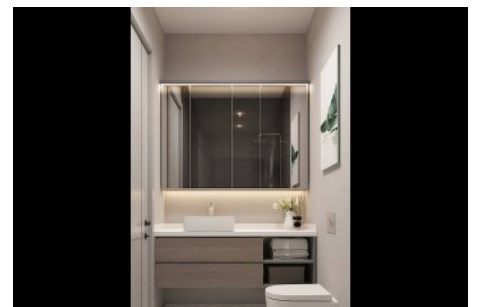

Advert No:f-494589-947

Advert No:f-494589-947

Advert No:f-494589-947

1+1 TİP

daire- planı

1. Salon+Mutfak	28.16 m ²
2. Banyo	3.25 m ²
3. Yatak Odası	12.70 m ²
4. Balkon	7.03 m ²
Toplam Net Alan	51.14 m²
Toplam Brüt Alan	64.80 m²