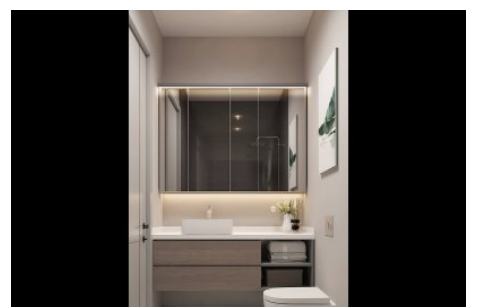

Advert No:f-494589-947

Advert No:f-494589-947

Advert No:f-494589-947

1+1 TİP

daire- planı

1. Salon+Mutfak	28.16 m ²
2. Banyo	3.25 m ²
3. Yatak Odası	12.70 m ²
4. Balkon	7.03 m ²
Toplam Net Alan	51.14 m²
Toplam Brüt Alan	64.80 m²