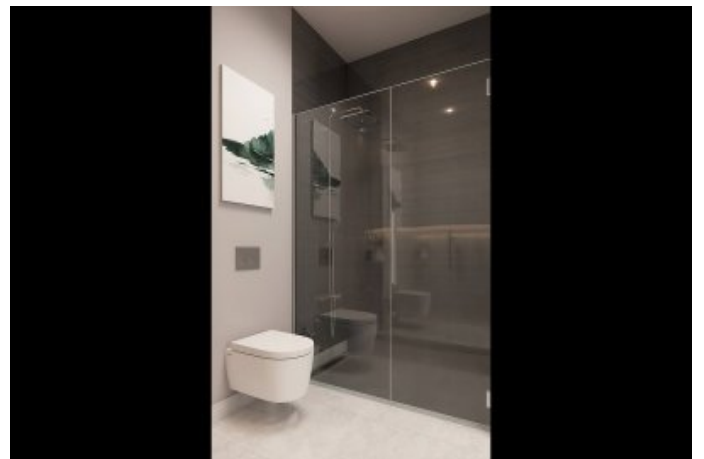

Advert No:f-494589-947

Advert No:f-494589-947

Advert No:f-494589-947

1+1 TİP

daire- planı

1. Salon+Mutfak	28.16 m ²
2. Banyo	3.25 m ²
3. Yatak Odası	12.70 m ²
4. Balkon	7.03 m ²
Toplam Net Alan	51.14 m²
Toplam Brüt Alan	64.80 m²