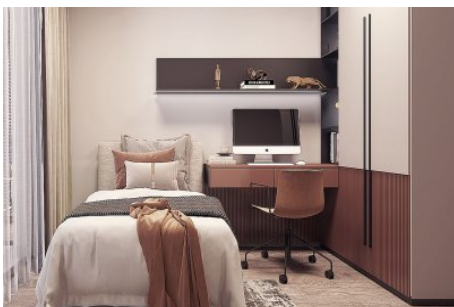

Advert No:f-494589-947

Advert No:f-494589-947

Advert No:f-494589-947

1+1 TİP

daire- planı

1. Salon+Mutfak	28.16 m ²
2. Banyo	3.25 m ²
3. Yatak Odası	12.70 m ²
4. Balkon	7.03 m ²
Toplam Net Alan	51.14 m²
Toplam Brüt Alan	64.80 m²