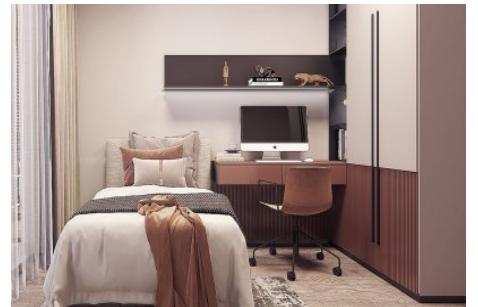

Advert No:f-494589-947

Advert No:f-494589-947

Advert No:f-494589-947

1+1 TİP

daire- planı

1. Salon+Mutfak	28.16 m ²
2. Banyo	3.25 m ²
3. Yatak Odası	12.70 m ²
4. Balkon	7.03 m ²
Toplam Net Alan	51.14 m²
Toplam Brüt Alan	64.80 m²