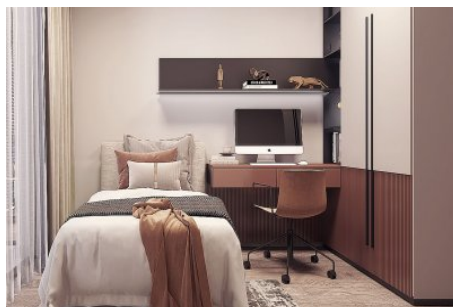

Advert No:f-494589-947

Advert No:f-494589-947

Advert No:f-494589-947

1+1 TİP

daire- planı

1. Salon+Mutfak	28.16 m ²
2. Banyo	3.25 m ²
3. Yatak Odası	12.70 m ²
4. Balkon	7.03 m ²
Toplam Net Alan	51.14 m²
Toplam Brüt Alan	64.80 m²