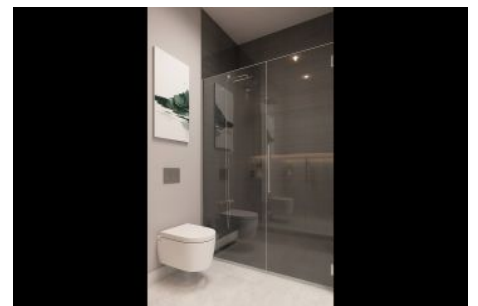

Advert No:f-494589-947

Advert No:f-494589-947

Advert No:f-494589-947

1+1 TİP

daire- planı

1. Salon+Mutfak	28.16 m ²
2. Banyo	3.25 m ²
3. Yatak Odası	12.70 m ²
4. Balkon	7.03 m ²
Toplam Net Alan	51.14 m²
Toplam Brüt Alan	64.80 m²